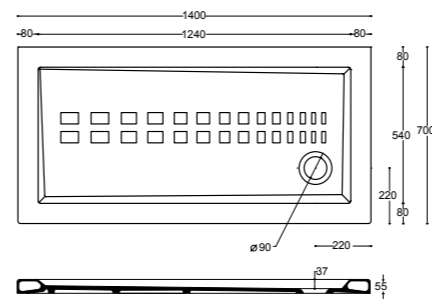

40397 white **€320,00**

140 ITO
140x70

KG 38 Piatto doccia H 5,5 cm
Shower tray H 5,5 cm
Plato de ducha H 5,5 cm

40328 white **€780,00**

90DX ITO
90x72

KG 24 Piatto doccia H 5,5 cm
Shower tray H 5,5 cm
Plato de ducha H 5,5 cm