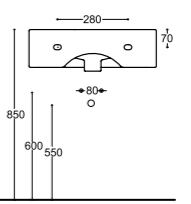

ARTICOLI SUPPLEMENTARI ADDITIONAL ITEMS ARTICULOS ADICIONALES

Fissaggi per lavabo
Fixings for washbasin
Anclajes para lavabo
30020 € 4,50

Sifone
Siphon
Sifón
31056 € 129,00