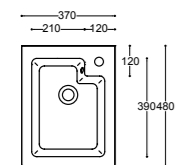

37 PLUS
37x48

KG 23 Lavabo Compact monoforo con troppopieno
Compact one tap hole basin with overflow
Lavabo Compact para monomando con rebosadero

40059 white € 340,00
40061 black € 510,00

ARTICOLI SUPPLEMENTARI
ADDITIONAL ITEMS
ARTICULOS ADICIONALES

KG 0,1 Fissaggi per lavabo
Fixings for washbasin
Anclajes para lavabo

30020 € 4,50

KG 1 Sifone
Siphon
Sifón

31056 € 129,00