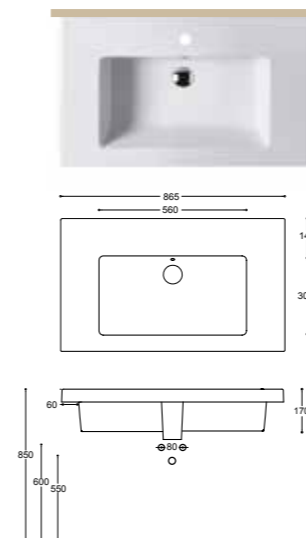

86 PLUS51
86x51

1/8 Lavabo Plus monoforo con troppopieno
Plus one tap hole basin with overflow
Lavabo Plus para monomando con rebosadero

41027 white € 270,00

ARTICOLI SUPPLEMENTARI
ADDITIONAL ITEMS
ARTÍCULOS ADICIONALES

1/8 Sifone
Siphon
Sifón
31056 € 129,00