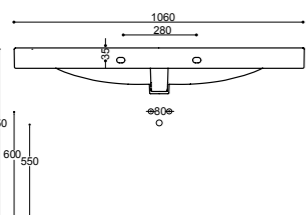

121 SET-UP

121x37 dx

KG 21 Lavabo Set-Up monoforo con troppopieno
Set-Up one tap hole basin with overflow
Lavabo Set-Up para monomando con rebosadero

41711 white
€ 830,00

ARTICOLI SUPPLEMENTARI ADDITIONAL ITEMS ARTICULOS ADICIONALES

KG 0,1 Fissaggi per lavabo
Fixings for washbasin
Anclajes para lavabo

30020
€ 4,50

KG 1 Sifone
Siphon
Sifón

31056
€ 129,00