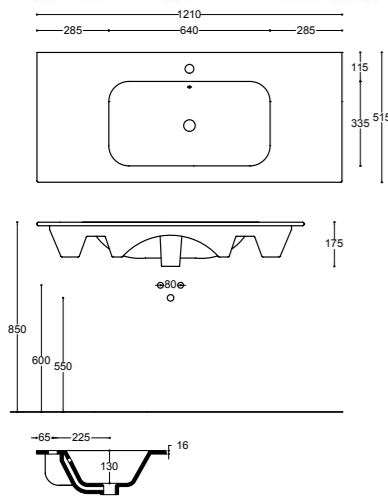

121 COVER SLIM51

121x51

kg Lavabo Cover Slim monoforo con troppopieno
Cover Slim one tap hole basin with overflow
Lavabo Cover Slim para monomando con rebosadero

40881 white
€ 878,00

ARTICOLI SUPPLEMENTARI ADDITIONAL ITEMS ARTICULOS ADICIONALES

kg Sifone
Siphon
Sifón

31056
€ 129,00