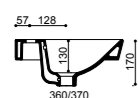

91 SET-UP

91x37

KG 16 Lavabo Set-Up monoforo con troppopieno
Set-Up one tap hole basin with overflow
Lavabo Set-Up para monomando con rebosadero

41708 white
€ 530,00

ARTICOLI SUPPLEMENTARI ADDITIONAL ITEMS ARTICULOS ADICIONALES

KG 0,1 Fissaggi per lavabo
Fixings for washbasin
Anclajes para lavabo

30020
€ 4,50

KG 1 Sifone
Siphon
Sifón

31056
€ 129,00

96 SET-UP

96x37

KG 17 Lavabo Set-Up monoforo con troppopieno
Set-Up one tap hole basin with overflow
Lavabo Set-Up para monomando con rebosadero

41709 white
€ 550,00

ARTICOLI SUPPLEMENTARI ADDITIONAL ITEMS ARTICULOS ADICIONALES

KG 0,1 Fissaggi per lavabo
Fixings for washbasin
Anclajes para lavabo

30020
€ 4,50

KG 1 Sifone
Siphon
Sifón

31056
€ 129,00

106 SET-UP

106x37

KG 18 Lavabo Set-Up monoforo con troppopieno
Set-Up one tap hole basin with overflow
Lavabo Set-Up para monomando con rebosadero

41710 white
€ 630,00

ARTICOLI SUPPLEMENTARI ADDITIONAL ITEMS ARTICULOS ADICIONALES

KG 0,1 Fissaggi per lavabo
Fixings for washbasin
Anclajes para lavabo

30020
€ 4,50

KG 1 Sifone
Siphon
Sifón

31056
€ 129,00

121 SET-UP

121x37 dx

KG 21 Lavabo Set-Up monoforo con troppopieno
Set-Up one tap hole basin with overflow
Lavabo Set-Up para monomando con rebosadero

41711 white
€ 830,00

ARTICOLI SUPPLEMENTARI ADDITIONAL ITEMS ARTICULOS ADICIONALES

KG 0,1 Fissaggi per lavabo
Fixings for washbasin
Anclajes para lavabo

30020
€ 4,50

KG 1 Sifone
Siphon
Sifón

31056
€ 129,00

121 SET-UP

121x37 sx

KG 21 Lavabo Set-Up monoforo con troppopieno
Set-Up one tap hole basin with overflow
Lavabo Set-Up para monomando con rebosadero

41712 white
€ 830,00

ARTICOLI SUPPLEMENTARI ADDITIONAL ITEMS ARTICULOS ADICIONALES

KG 0,1 Fissaggi per lavabo
Fixings for washbasin
Anclajes para lavabo

30020
€ 4,50

KG 1 Sifone
Siphon
Sifón

31056
€ 129,00