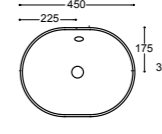

45 COVER

45x35

95 Lavabo Cover d'appoggio con troppopieno
Cover sit on top basin with overflow
Lavabo Cover de apoyo con rebosadero

41850 white € 360,00