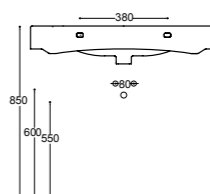

81 LAVABI STILO46

81x46

81 Lavabo Stilo monoforo con troppopieno
Stilo one tap hole basin with overflow
Lavabo Stilo para monomando con rebosadero

40483 white € 330,00

ARTICOLI SUPPLEMENTARI
ADDITIONAL ITEMS
ARTICULOS ADICIONALES

81 Fissaggi per lavabo
Fixings for washbasin
Anclajes para lavabo
30020 € 4,50

81 Sifone
Siphon
Sifón
31056 € 129,00