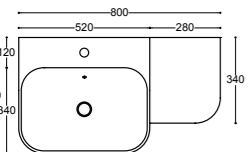

ARTICOLI SUPPLEMENTARI ADDITIONAL ITEMS ARTICULOS ADICIONALES

KG 01 Fissaggi per lavabo
Fixings for washbasin
Anclajes para lavabo
30020
€ 4,50

KG 1 Sifone
Siphon
Sifón
31056
€ 129,00