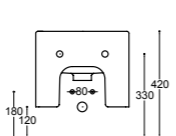

48 PLUS
48x37

KG 20 WC sospeso
Wall hung WC
Inodoro suspendido

40062 white € 390,00
40064 black € 585,00

ARTICOLI SUPPLEMENTARI
ADDITIONAL ITEMS
ARTICULOS ADICIONALES

KG 5 Coprivaso in resina termoindurente
Thermosetting resin seat cover
Asiento de resina termoindurente

40065 white € 150,00
40067 black € 200,00

KG 5 Coprivaso frizionato in resina termoindurente
Thermosetting resin soft close seat cover
Asiento amortiguado de resina termoindurente

40140 white € 180,00
40150 black € 300,00

KG 5 Staffa di fissaggio per vaso e bidet sospesi
Bracket for wall hung WC - bidet
Estribo a "L" para inodoro - bidé suspendidos

30019 € 43,00

48 PLUS
48x37

KG 23 Bidet sospeso monoforo con troppopieno
Wall hung one tap hole bidet with overflow
Bidé suspendido para monomando con rebosadero

40059 white € 340,00
40061 black € 510,00

ARTICOLI SUPPLEMENTARI
ADDITIONAL ITEMS
ARTICULOS ADICIONALES

KG 5 Staffa di fissaggio per vaso e bidet sospesi
Bracket for wall hung WC - bidet
Estribo a "L" para inodoro - bidé suspendidos

30019 € 43,00

Volumi compatti e accostamenti raffinati di materiali sfociano in soluzioni connotate da un design "trasgressivo".

Compact volumes and refined material combinations develop into solutions characterized by a "transgressive" design.

Volumenes compactos y acercamientos refinados de materiales desembocan en soluciones caracterizadas por un diseño "transgresivo".

HERA

37 PLUS
37x48

KG 23 Lavabo Compact monoforo con troppopieno
Compact one tap hole basin with overflow
Lavabo Compact para monomando con rebosadero

40059 white € 340,00
40061 black € 510,00

ARTICOLI SUPPLEMENTARI
ADDITIONAL ITEMS
ARTICULOS ADICIONALES

KG 0,1 Fissaggi per lavabo
Fixings for washbasin
Anclajes para lavabo

30020 € 4,50

KG 1 Sifone
Siphon
Sifón

31056 € 129,00