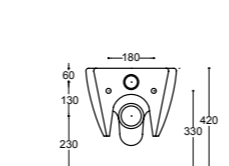

52 COVER

52x36

KG 28 WC scarico pavimento - parete
WC floor - wall trap
Inodoro salida V/H
40374 white
€ 340,00
40386 black
€ 510,00

ARTICOLI SUPPLEMENTARI ADDITIONAL ITEMS ARTICULOS ADICIONALES

KG 3 Coprivaso in resina termoindurente
Thermosetting resin seat cover
Asiento de resina termoindurente
40376 white
€ 94,00
40384 black
€ 141,00

KG 3 Coprivaso frizionato in resina termoindurente
Thermosetting resin soft close seat cover
Asiento amortiguado de resina termoindurente
40377 white
€ 180,00
40385 black
€ 340,00

KG 0,1 Staffa di fissaggio in plastica vaso e bidet
Plastic bracket for WC - bidet
Estribo en plastico para inodoro - bidé
40290
€ 4,50

KG 0,5 Curva tecnica
Pipe fitting
Codo
030070
€ 22,00