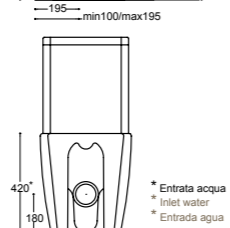

ARTICOLI SUPPLEMENTARI ADDITIONAL ITEMS ARTICULOS ADICIONALES

KG 3 Coprivaso in resina termoindurente
Thermosetting resin seat cover
Asiento de resina termoindurente
40376 white
€ 94,00
40384 black
€ 141,00

KG 3 Coprivaso frizionato in resina termoindurente
Thermosetting resin soft close seat cover
Asiento amortiguado de resina termoindurente
40377 white
€ 180,00
40385 black
€ 340,00

KG 0,1 Staffa di fissaggio in plastica vaso e bidet
Plastic bracket for WC - bidet
Estribo en plastico para inodoro - bidé
40290
€ 4,50

KG 0,5 Curva tecnica
Pipe fitting
Codo
030070
€ 22,00

KG 1 Meccanismo di scarico
Mechanism for close - coupled cistern
Mecanismo de descarga
30090
€ 38,00

* P. 8

66 COVER

66x40

KG 25 WC scarico pavimento - parete
WC floor - wall trap
Inodoro salida V/H
40374 white
€ 340,00
40386 black
€ 510,00

KG 22 Totem Soft con meccanismo di scarico Geberit
Totem Soft with Geberit mechanism
Totem Soft con mecanismo de descarga Geberit
40203 white
€ 350,00
40204 black
€ 525,00

ARTICOLI SUPPLEMENTARI ADDITIONAL ITEMS ARTICULOS ADICIONALES

KG 3 Coprivaso in resina termoindurente
Thermosetting resin seat cover
Asiento de resina termoindurente
40376 white
€ 94,00
40384 black
€ 141,00

KG 3 Coprivaso frizionato in resina termoindurente
Thermosetting resin soft close seat cover
Asiento amortiguado de resina termoindurente
40377 white
€ 180,00
40385 black
€ 340,00

KG 0,1 Staffa di fissaggio in plastica vaso e bidet
Plastic bracket for WC - bidet
Estribo en plastico para inodoro - bidé
40290
€ 4,50

KG 0,5 Curva tecnica
Pipe fitting
Codo
030070
€ 22,00