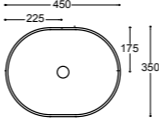

45 COVER

45x35

95 Lavabo Cover d'appoggio senza troppopieno
Cover sit on top basin without overflow
Lavabo Cover de apoyo sin rebosadero

40582 white € 360,00