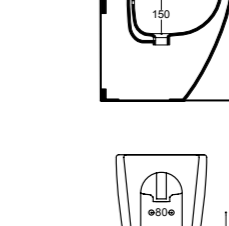

58 COVER

58x46

KG 19 Lavabo Cover monoforo con troppopieno
Cover one tap hole basin with overflow
Lavabo Cover para monomando con rebosadero
40359 white
€ 290,00

ARTICOLI SUPPLEMENTARI ADDITIONAL ITEMS ARTICULOS ADICIONALES

KG 01 Fissaggi per lavabo
Fixings for washbasin
Anclajes para lavabo
30020
€ 4,50

KG 1 Sifone
Siphon
Sifón
31056
€ 129,00

80 COVER

80x46

KG 19 Lavabo Cover SX monoforo con troppopieno
Cover winged Left hand one tap hole basin with overflow
Lavabo Cover Izqda para monomando con rebosadero
40820 white
€ 340,00
40822 black
€ 510,00

ARTICOLI SUPPLEMENTARI ADDITIONAL ITEMS ARTICULOS ADICIONALES

KG 01 Fissaggi per lavabo
Fixings for washbasin
Anclajes para lavabo
30020
€ 4,50

KG 1 Sifone
Siphon
Sifón
31056
€ 129,00

80 COVER

80x46

KG 19 Lavabo Cover DX monoforo con troppopieno
Cover winged Right hand one tap hole basin with overflow
Lavabo Cover Dcha para monomando con rebosadero
40813 white
€ 340,00
40815 black
€ 510,00

ARTICOLI SUPPLEMENTARI ADDITIONAL ITEMS ARTICULOS ADICIONALES

KG 01 Fissaggi per lavabo
Fixings for washbasin
Anclajes para lavabo
30020
€ 4,50

KG 1 Sifone
Siphon
Sifón
31056
€ 129,00

60 COVER

60x36

KG 31 WC Monoblocco scarico pavimento parete
Close - coupled WC floor - wall trap
Inodoro para tanque bajo salida V/H
40580 white
€ 400,00
40767 black
€ 600,00

KG 10 Cassetta monoblocco
Close - coupled cistern
Tanque bajo
40581 white
€ 164,00
40768 black
€ 246,00

ARTICOLI SUPPLEMENTARI ADDITIONAL ITEMS ARTICULOS ADICIONALES