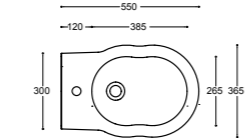

55 ROYAL
55x36

- **KG 19** Bidet sospeso monoforo con troppopieno
  Wall hung one tap hole bidet with overflow
  Bidé suspendido para monomando con rebosadero
  40955 white € 376,00
  40957 black € 564,00

ARTICOLI SUPPLEMENTARI
ADDITIONAL ITEMS
ARTICULOS ADICIONALES

- **KG 3** Staffa di fissaggio per vaso e bidet sospesi
  Bracket for wall hung WC - bidet
  Estribo a "L" para inodoro - bidé suspendidos
  30019 € 43,00

FISSAGGI CONSIGLIATI
Per un fissaggio rapido ed agevolato

RECOMMENDED FIXINGS
For a quick and easy fixing

ANCLAJES RECOMENDADOS
Para una fijación rápida y facilitada

- **KG 0/3** Kit di fissaggio rapido per vaso e bidet sospesi
  Quick fixing kit for wall hung WC - bidet
  Kit de montaje rápido para inodoro - bidé suspendidos
  40951 € 38,00