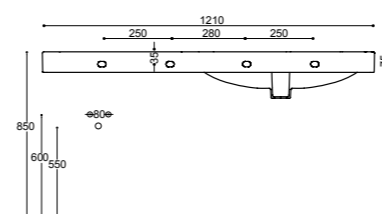

91 SET-UP

91x37

KG 16 Lavabo Set-Up monoforo con troppopieno
Set-Up one tap hole basin with overflow
Lavabo Set-Up para monomando con rebosadero

41708 white
€ 530,00

ARTICOLI SUPPLEMENTARI ADDITIONAL ITEMS ARTICULOS ADICIONALES

KG 0,1 Fissaggi per lavabo
Fixings for washbasin
Anclajes para lavabo

30020
€ 4,50

KG 1 Sifone
Siphon
Sifón

31056
€ 129,00

96 SET-UP

96x37

KG 17 Lavabo Set-Up monoforo con troppopieno
Set-Up one tap hole basin with overflow
Lavabo Set-Up para monomando con rebosadero

41709 white
€ 550,00

ARTICOLI SUPPLEMENTARI ADDITIONAL ITEMS ARTICULOS ADICIONALES

KG 0,1 Fissaggi per lavabo
Fixings for washbasin
Anclajes para lavabo

30020
€ 4,50

KG 1 Sifone
Siphon
Sifón

31056
€ 129,00

106 SET-UP

106x37

KG 18 Lavabo Set-Up monoforo con troppopieno
Set-Up one tap hole basin with overflow
Lavabo Set-Up para monomando con rebosadero

41710 white
€ 630,00

ARTICOLI SUPPLEMENTARI ADDITIONAL ITEMS ARTICULOS ADICIONALES

KG 0,1 Fissaggi per lavabo
Fixings for washbasin
Anclajes para lavabo

30020
€ 4,50

KG 1 Sifone
Siphon
Sifón

31056
€ 129,00

121 SET-UP

121x37 dx

KG 21 Lavabo Set-Up monoforo con troppopieno
Set-Up one tap hole basin with overflow
Lavabo Set-Up para monomando con rebosadero

41711 white
€ 830,00

ARTICOLI SUPPLEMENTARI ADDITIONAL ITEMS ARTICULOS ADICIONALES

KG 0,1 Fissaggi per lavabo
Fixings for washbasin
Anclajes para lavabo

30020
€ 4,50

KG 1 Sifone
Siphon
Sifón

31056
€ 129,00

121 SET-UP

121x37 sx

KG 21 Lavabo Set-Up monoforo con troppopieno
Set-Up one tap hole basin with overflow
Lavabo Set-Up para monomando con rebosadero

41712 white
€ 830,00

ARTICOLI SUPPLEMENTARI ADDITIONAL ITEMS ARTICULOS ADICIONALES

KG 0,1 Fissaggi per lavabo
Fixings for washbasin
Anclajes para lavabo

30020
€ 4,50

KG 1 Sifone
Siphon
Sifón

31056
€ 129,00