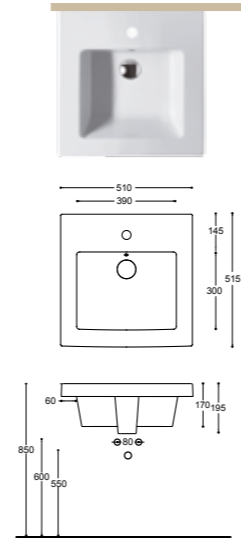

51 PLUS51
51x51

1/8 Lavabo Plus monoforo con troppopieno
Plus one tap hole basin with overflow
Lavabo Plus para monomando con rebosadero

41144 white € 210,00

ARTICOLI SUPPLEMENTARI
ADDITIONAL ITEMS
ARTÍCULOS ADICIONALES

1/8 Sifone
Siphon
Sifón
31056 € 129,00