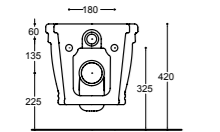

55 ROYAL
55x36

- **KG 20** WC sospeso
  Wall hung WC
  Inodoro suspendido
  40954 white € 376,00
  40956 black € 564,00

ARTICOLI SUPPLEMENTARI
ADDITIONAL ITEMS
ARTICULOS ADICIONALES

- **KG 40** Coprivaso in resina poliesterre - cerniere cromo
  Polyester resin seat cover - chrome hinges
  Asiento en resina poliéster - bisagras cromo
  41074 white € 76,00
  41077 black
  41080 legno / wood / madera € 130,00

- **KG 4** Coprivaso frizionato in resina poliesterre - cerniere cromo
  Polyester resin soft close seat cover - chrome hinges
  Asiento amortiguado en resina poliéster - bisagras cromo
  41083 white € 180,00
  41086 black
  41089 legno / wood / madera € 240,00

- **KG 5** Staffa di fissaggio per vaso e bidet sospesi
  Bracket for wall hung WC - bidet
  Estribo a "L" para inodoro - bidé suspendidos
  30019 € 43,00

FISSAGGI CONSIGLIATI
Per un fissaggio rapido ed agevolato

RECOMMENDED FIXINGS
For a quick and easy fixing

ANCLAJES RECOMENDADOS
Para una fijación rápida y facilitada

- **KG 0/3** Kit di fissaggio rapido per vaso e bidet sospesi
  Quick fixing kit for wall hung WC - bidet
  Kit de montaje rápido para inodoro - bidé suspendidos
  40951 € 38,00