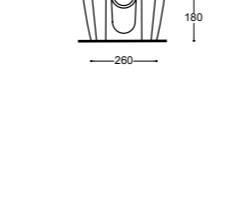

58 COVER

58x46

KG 19 Lavabo Cover monoforo con troppopieno
Cover one tap hole basin with overflow
Lavabo Cover para monomando con rebosadero
40359 white
€ 290,00

ARTICOLI SUPPLEMENTARI ADDITIONAL ITEMS ARTICULOS ADICIONALES

KG 01 Fissaggi per lavabo
Fixings for washbasin
Anclajes para lavabo
30020
€ 4,50

KG 1 Sifone
Siphon
Sifón
31056
€ 129,00

80 COVER

80x46

KG 19 Lavabo Cover SX monoforo con troppopieno
Cover winged Left hand one tap hole basin with overflow
Lavabo Cover Izqda para monomando con rebosadero
40820 white
€ 340,00
40822 black
€ 510,00

ARTICOLI SUPPLEMENTARI ADDITIONAL ITEMS ARTICULOS ADICIONALES

KG 01 Fissaggi per lavabo
Fixings for washbasin
Anclajes para lavabo
30020
€ 4,50

KG 1 Sifone
Siphon
Sifón
31056
€ 129,00

80 COVER

80x46

KG 19 Lavabo Cover DX monoforo con troppopieno
Cover winged Right hand one tap hole basin with overflow
Lavabo Cover Dcha para monomando con rebosadero
40813 white
€ 340,00
40815 black
€ 510,00

ARTICOLI SUPPLEMENTARI ADDITIONAL ITEMS ARTICULOS ADICIONALES

KG 01 Fissaggi per lavabo
Fixings for washbasin
Anclajes para lavabo
30020
€ 4,50

KG 1 Sifone
Siphon
Sifón
31056
€ 129,00

60 COVER

60x36

KG 31 WC Monoblocco scarico pavimento parete
Close - coupled WC floor - wall trap
Inodoro para tanque bajo salida V/H
40580 white
€ 400,00
40767 black
€ 600,00

KG 10 Cassetta monoblocco
Close - coupled cistern
Tanque bajo
40581 white
€ 164,00
40768 black
€ 246,00

ARTICOLI SUPPLEMENTARI ADDITIONAL ITEMS ARTICULOS ADICIONALES