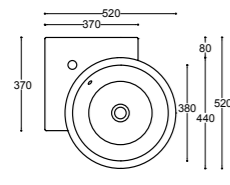

44 HERA

44x53

15 Lavabo Center monoforo con troppopieno
Center one tap hole basin with overflow
Lavabo Center para monomando con rebosadero

31074 white
€ 220,00

ARTICOLI SUPPLEMENTARI ADDITIONAL ITEMS ARTICULOS ADICIONALES

04 Fissaggi per lavabo
Fixings for washbasin
Anclajes para lavabo

30020
€ 4,50

01 Sifone
Siphon
Sifón

31056
€ 129,00