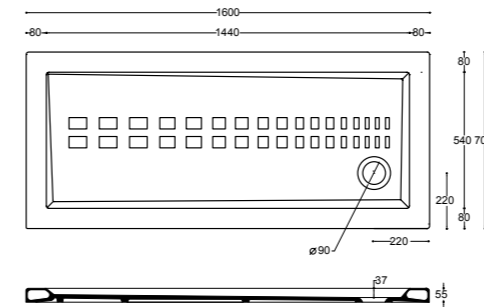

160 ITO
160x70

KG 43 Piatto doccia H 5,5 cm
Shower tray H 5,5 cm
Plato de ducha H 5,5 cm

40837 white **€940,00**