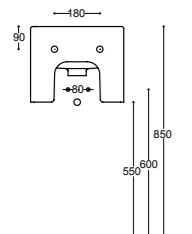

37 PLUS
37x48

KG 23 Lavabo Compact monoforo con troppopieno
Compact one tap hole basin with overflow
Lavabo Compact para monomando con rebosadero

40059 white € 340,00
40061 black € 510,00

ARTICOLI SUPPLEMENTARI
ADDITIONAL ITEMS
ARTICULOS ADICIONALES

KG 0,1 Fissaggi per lavabo
Fixings for washbasin
Anclajes para lavabo

30020 € 4,50

KG 1 Sifone
Siphon
Sifón

31056 € 129,00