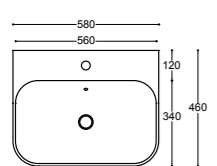

58 COVER

58x46

KG 19 Lavabo Cover monoforo con troppopieno
Cover one tap hole basin with overflow
Lavabo Cover para monomando con rebosadero
40359 white
€ 290,00

ARTICOLI SUPPLEMENTARI ADDITIONAL ITEMS ARTICULOS ADICIONALES

KG 01 Fissaggi per lavabo
Fixings for washbasin
Anclajes para lavabo
30020
€ 4,50

KG 1 Sifone
Siphon
Sifón
31056
€ 129,00