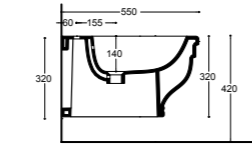

55 ROYAL
55x36

- **KG 19** Bidet sospeso monoforo con troppopieno
  Wall hung one tap hole bidet with overflow
  Bidé suspendido para monomando con rebosadero
  40955 white € 376,00
  40957 black € 564,00

ARTICOLI SUPPLEMENTARI
ADDITIONAL ITEMS
ARTICULOS ADICIONALES

- **KG 3** Staffa di fissaggio per vaso e bidet sospesi
  Bracket for wall hung WC - bidet
  Estribo a "L" para inodoro - bidé suspendidos
  30019 € 43,00

FISSAGGI CONSIGLIATI
Per un fissaggio rapido ed agevolato

RECOMMENDED FIXINGS
For a quick and easy fixing

ANCLAJES RECOMENDADOS
Para una fijación rápida y facilitada

- **KG 0/3** Kit di fissaggio rapido per vaso e bidet sospesi
  Quick fixing kit for wall hung WC - bidet
  Kit de montaje rápido para inodoro - bidé suspendidos
  40951 € 38,00