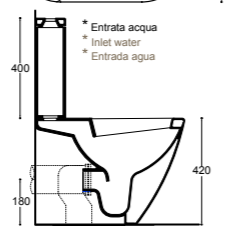

ARTICOLI SUPPLEMENTARI ADDITIONAL ITEMS ARTICULOS ADICIONALES

KG 3 Coprivaso in resina termoindurente
Thermosetting resin seat cover
Asiento de resina termoindurente
40376 white
€ 94,00
40384 black
€ 141,00

KG 3 Coprivaso frizionato in resina termoindurente
Thermosetting resin soft close seat cover
Asiento amortiguado de resina termoindurente
40377 white
€ 180,00
40385 black
€ 340,00

KG 0,1 Staffa di fissaggio in plastica vaso e bidet
Plastic bracket for WC - bidet
Estribo en plastico para inodoro - bidé
40290
€ 4,50

KG 0,5 Curva tecnica
Pipe fitting
Codo
030070
€ 22,00

KG 1 Meccanismo di scarico
Mechanism for close - coupled cistern
Mecanismo de descarga
30090
€ 38,00

* P. 8

66 COVER

66x40

KG 25 WC scarico pavimento - parete
WC floor - wall trap
Inodoro salida V/H
40374 white
€ 340,00
40386 black
€ 510,00

KG 22 Totem Soft con meccanismo di scarico Geberit
Totem Soft with Geberit mechanism
Totem Soft con mecanismo de descarga Geberit
40203 white
€ 350,00
40204 black
€ 525,00

ARTICOLI SUPPLEMENTARI ADDITIONAL ITEMS ARTICULOS ADICIONALES

KG 3 Coprivaso in resina termoindurente
Thermosetting resin seat cover
Asiento de resina termoindurente
40376 white
€ 94,00
40384 black
€ 141,00

KG 3 Coprivaso frizionato in resina termoindurente
Thermosetting resin soft close seat cover
Asiento amortiguado de resina termoindurente
40377 white
€ 180,00
40385 black
€ 340,00

KG 0,1 Staffa di fissaggio in plastica vaso e bidet
Plastic bracket for WC - bidet
Estribo en plastico para inodoro - bidé
40290
€ 4,50

KG 0,5 Curva tecnica
Pipe fitting
Codo
030070
€ 22,00