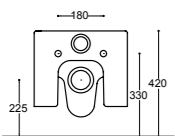

KG 5 Staffa di fissaggio per vaso e bidet sospesi
Bracket for wall hung WC - bidet
Estribo a "L" para inodoro - bidé suspendidos

30019 € 43,00

48 PLUS
48x37

KG 23 Bidet sospeso monoforo con troppopieno
Wall hung one tap hole bidet with overflow
Bidé suspendido para monomando con rebosadero