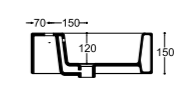

ARTICOLI SUPPLEMENTARI ADDITIONAL ITEMS ARTICULOS ADICIONALES

Fissaggi per lavabo
Fixings for washbasin
Anclajes para lavabo
30020 € 4,50

Sifone
Siphon
Sifón
31056 € 129,00