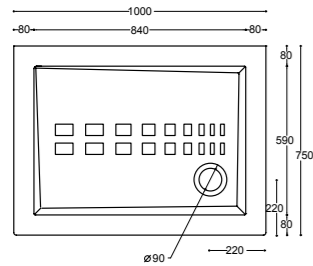

100 ITO
100x80

KG Piatto doccia H 5,5 cm
Shower tray H 5,5 cm
Plato de ducha H 5,5 cm

40399 white **€360,00**