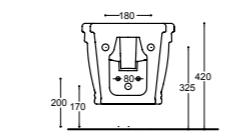

55 ROYAL
55x36

- **KG 19** Bidet sospeso monoforo con troppopieno
  Wall hung one tap hole bidet with overflow
  Bidé suspendido para monomando con rebosadero
  40955 white € 376,00
  40957 black € 564,00

ARTICOLI SUPPLEMENTARI
ADDITIONAL ITEMS
ARTICULOS ADICIONALES

- **KG 3** Staffa di fissaggio per vaso e bidet sospesi
  Bracket for wall hung WC - bidet
  Estribo a "L" para inodoro - bidé suspendidos
  30019 € 43,00

FISSAGGI CONSIGLIATI
Per un fissaggio rapido ed agevolato

RECOMMENDED FIXINGS
For a quick and easy fixing

ANCLAJES RECOMENDADOS
Para una fijación rápida y facilitada

- **KG 0/3** Kit di fissaggio rapido per vaso e bidet sospesi
  Quick fixing kit for wall hung WC - bidet
  Kit de montaje rápido para inodoro - bidé suspendidos
  40951 € 38,00