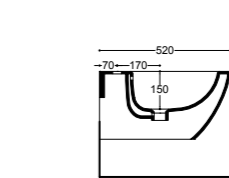

52 COVER

52x36

KG 19 Bidet monoforo con troppopieno
One tap hole bidet with overflow
Bidé para monomando con rebosadero
40372 white
€ 340,00
40387 black
€ 510,00

ARTICOLI SUPPLEMENTARI ADDITIONAL ITEMS ARTICULOS ADICIONALES

KG 0,1 Staffa di fissaggio in plastica vaso e bidet
Plastic bracket for WC - bidet
Estribo en plastico para inodoro - bidé suspendidos
40290
€ 4,50