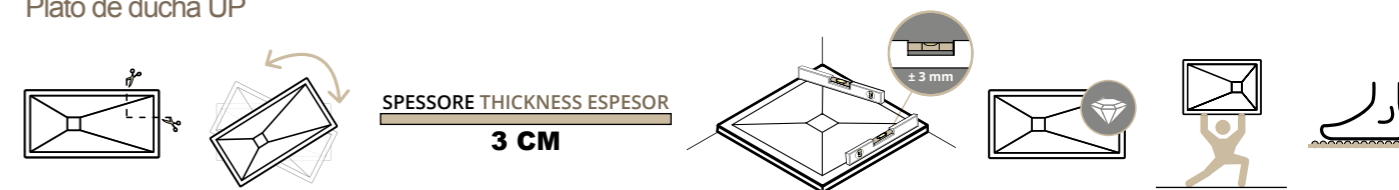

super slim

Piatti doccia UP (h 3 cm)
UP Shower tray
Plato de ducha UP

Profondità cm 70
Width cm 70 - Profundidad cm 70

UP cod.	DIMENSIONE SIZE MEDIDA AxB cm	KG	white €
UP79	70x90	22	297,00
UP710	70x100	24	329,00
UP711	70x110	25	360,00
UP712	70x120	26	407,00
UP714	70x140	31	469,00
UP716	70x160	36	563,00
UP717	70x170	38	657,00

Profondità cm 80
Width cm 80 - Profundidad cm 80

UP cod.	DIMENSIONE SIZE MEDIDA AxB cm	KG	white €
UP88	80x80	20	297,00
UP89	80x90	23	330,00
UP810	80x100	25	375,00
UP811	80x110	29	410,00
UP812	80x120	34	485,00
UP814	80x140	36	532,00
UP816	80x160	38	625,00
UP817	80x170	40	688,00

Profondità cm 90/100
Width cm 90/100 - Profundidad cm 90/100

UP cod.	DIMENSIONE SIZE MEDIDA AxB cm	KG	white €
UP99	90x90	26	375,00
UP910	90x100	31	422,00
UP912	90x120	36	532,00
UP914	90x140	39	650,00
UP1010	100x100	30	600,00