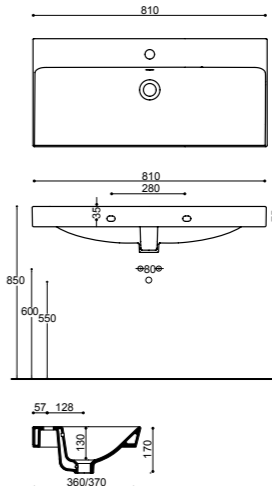

ARTICOLI SUPPLEMENTARI
ADDITIONAL ITEMS
ARTÍCULOS ADICIONALES

KG 01 Fissaggi per lavabo
Fixings for washbasin
Anclajes para lavabo
30020 € 4,50

KG 1 Sifone
Siphon
Sifón
31056 € 129,00