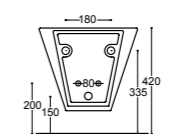

52 HERA

52x52

18 Lavabo Corner monoforo con troppopieno
Corner one tap hole basin with overflow
Lavabo Corner para monomando con rebosadero

31009 white
€ 235,00

ARTICOLI SUPPLEMENTARI ADDITIONAL ITEMS ARTICULOS ADICIONALES

04 Fissaggi per lavabo
Fixings for washbasin
Anclajes para lavabo

30020
€ 4,50

01 Sifone
Siphon
Sifón

31056
€ 129,00

44 HERA

44x53

15 Lavabo Center monoforo con troppopieno
Center one tap hole basin with overflow
Lavabo Center para monomando con rebosadero

31074 white
€ 220,00

ARTICOLI SUPPLEMENTARI ADDITIONAL ITEMS ARTICULOS ADICIONALES

04 Fissaggi per lavabo
Fixings for washbasin
Anclajes para lavabo

30020
€ 4,50

01 Sifone
Siphon
Sifón

31056
€ 129,00

50 HERA

50x39

18 WC sospeso
Wall hung WC
Inodoro suspendido

31051 white
€ 307,00

ARTICOLI SUPPLEMENTARI ADDITIONAL ITEMS ARTICULOS ADICIONALES

40 Coprivaso in resina termoindurente
Thermosetting resin seat cover
Asiento de resina termoindurente

31050 white
€ 94,00

40165 black
€ 180,00

03 Staffa di fissaggio per vaso e bidet sospesi
Bracket for wall hung WC - bidet
Estribo a "L" para inodoro - bidé suspendidos

30019
€ 43,00

FISSAGGI CONSIGLIATI Per un fissaggio rapido ed agevolato

RECOMMENDED FIXINGS
For a quick and easy fixing
ANCLAJES RECOMENDADOS
Para una fijación rápida y facilitada

03 Kit di fissaggio rapido per vaso e bidet sospesi
Quick fixing kit for wall hung WC - bidet
Kit de montaje rápido para inodoro - bidé suspendidos

40951
€ 38,00

53 HERA

53x39

21 WC scarico pavimento - parete
WC floor - wall trap
Inodoro salida V/H

31004 white
€ 478,00

ARTICOLI SUPPLEMENTARI ADDITIONAL ITEMS ARTICULOS ADICIONALES

40 Coprivaso in resina termoindurente
Thermosetting resin seat cover
Asiento de resina termoindurente

31050 white
€ 94,00

40165 black
€ 180,00