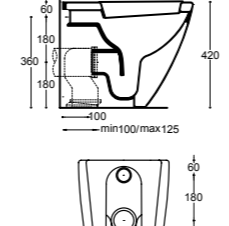

58 COVER

58x46

KG 19 Lavabo Cover monoforo con troppopieno
Cover one tap hole basin with overflow
Lavabo Cover para monomando con rebosadero
40359 white
€ 290,00

ARTICOLI SUPPLEMENTARI ADDITIONAL ITEMS ARTICULOS ADICIONALES

KG 01 Fissaggi per lavabo
Fixings for washbasin
Anclajes para lavabo
30020
€ 4,50

KG 1 Sifone
Siphon
Sifón
31056
€ 129,00

80 COVER

80x46

KG 19 Lavabo Cover SX monoforo con troppopieno
Cover winged Left hand one tap hole basin with overflow
Lavabo Cover Izqda para monomando con rebosadero
40820 white
€ 340,00
40822 black
€ 510,00

ARTICOLI SUPPLEMENTARI ADDITIONAL ITEMS ARTICULOS ADICIONALES

KG 01 Fissaggi per lavabo
Fixings for washbasin
Anclajes para lavabo
30020
€ 4,50

KG 1 Sifone
Siphon
Sifón
31056
€ 129,00

80 COVER

80x46

KG 19 Lavabo Cover DX monoforo con troppopieno
Cover winged Right hand one tap hole basin with overflow
Lavabo Cover Dcha para monomando con rebosadero
40813 white
€ 340,00
40815 black
€ 510,00

ARTICOLI SUPPLEMENTARI ADDITIONAL ITEMS ARTICULOS ADICIONALES

KG 01 Fissaggi per lavabo
Fixings for washbasin
Anclajes para lavabo
30020
€ 4,50

KG 1 Sifone
Siphon
Sifón
31056
€ 129,00

60 COVER

60x36

KG 31 WC Monoblocco scarico pavimento parete
Close - coupled WC floor - wall trap
Inodoro para tanque bajo salida V/H
40580 white
€ 400,00
40767 black
€ 600,00

KG 10 Cassetta monoblocco
Close - coupled cistern
Tanque bajo
40581 white
€ 164,00
40768 black
€ 246,00

ARTICOLI SUPPLEMENTARI ADDITIONAL ITEMS ARTICULOS ADICIONALES