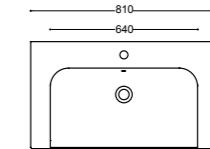

81 LAVABI STILO46

81x46

81 Lavabo Stilo monoforo con troppopieno
Stilo one tap hole basin with overflow
Lavabo Stilo para monomando con rebosadero

40483 white € 330,00

ARTICOLI SUPPLEMENTARI
ADDITIONAL ITEMS
ARTICULOS ADICIONALES

81 Fissaggi per lavabo
Fixings for washbasin
Anclajes para lavabo
30020 € 4,50

81 Sifone
Siphon
Sifón
31056 € 129,00