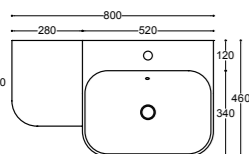

ARTICOLI SUPPLEMENTARI ADDITIONAL ITEMS ARTICULOS ADICIONALES

KG 01 Fissaggi per lavabo
Fixings for washbasin
Anclajes para lavabo
30020
€ 4,50

KG 1 Sifone
Siphon
Sifón
31056
€ 129,00