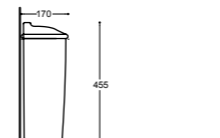

55 ROYAL
55x36

- **KG 20** WC sospeso
  Wall hung WC
  Inodoro suspendido
  40954 white € 376,00
  40956 black € 564,00

ARTICOLI SUPPLEMENTARI
ADDITIONAL ITEMS
ARTICULOS ADICIONALES

- **KG 40** Coprivaso in resina poliesterre - cerniere cromo
  Polyester resin seat cover - chrome hinges
  Asiento en resina poliéster - bisagras cromo
  41074 white € 76,00
  41077 black
  41080 legno / wood / madera € 130,00

- **KG 4** Coprivaso frizionato in resina poliesterre - cerniere cromo
  Polyester resin soft close seat cover - chrome hinges
  Asiento amortiguado en resina poliéster - bisagras cromo
  41083 white € 180,00
  41086 black
  41089 legno / wood / madera € 240,00

- **KG 5** Staffa di fissaggio per vaso e bidet sospesi
  Bracket for wall hung WC - bidet
  Estribo a "L" para inodoro - bidé suspendidos
  30019 € 43,00

FISSAGGI CONSIGLIATI
Per un fissaggio rapido ed agevolato

RECOMMENDED FIXINGS
For a quick and easy fixing

ANCLAJES RECOMENDADOS
Para una fijación rápida y facilitada

- **KG 0/3** Kit di fissaggio rapido per vaso e bidet sospesi
  Quick fixing kit for wall hung WC - bidet
  Kit de montaje rápido para inodoro - bidé suspendidos
  40951 € 38,00

55 ROYAL
55x36

- **KG 19** Bidet sospeso monoforo con troppopieno
  Wall hung one tap hole bidet with overflow
  Bidé suspendido para monomando con rebosadero
  40955 white € 376,00
  40957 black € 564,00

ARTICOLI SUPPLEMENTARI
ADDITIONAL ITEMS
ARTICULOS ADICIONALES

- **KG 3** Staffa di fissaggio per vaso e bidet sospesi
  Bracket for wall hung WC - bidet
  Estribo a "L" para inodoro - bidé suspendidos
  30019 € 43,00

FISSAGGI CONSIGLIATI
Per un fissaggio rapido ed agevolato

RECOMMENDED FIXINGS
For a quick and easy fixing

ANCLAJES RECOMENDADOS
Para una fijación rápida y facilitada