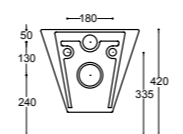

53 HERA

53x39

21 WC scarico pavimento - parete
WC floor - wall trap
Inodoro salida V/H

31004 white
€ 478,00

ARTICOLI SUPPLEMENTARI ADDITIONAL ITEMS ARTICULOS ADICIONALES

40 Coprivaso in resina termoindurente
Thermosetting resin seat cover
Asiento de resina termoindurente

31050 white
€ 94,00

40165 black
€ 180,00

03 Staffa di fissaggio in plastica vaso e bidet
Plastic bracket for WC - bidet
Estribo en plastico para inodoro - bidé

40290
€ 4,50

03 Curva tecnica
Pipe fitting
Codo

030070
€ 22,00