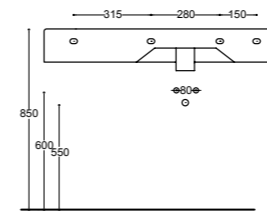

La profondità di soli 39 cm, li rende adatti anche agli spazi più piccoli, senza però dover rinunciare alla comodità.

The depth of only 39 cm, makes these washbasins also suitable for smaller spaces, without sacrificing comfort.

La profundidad de sólo 39 cm, hace estos lavabos idóneos para los espacios más pequeños, sin sacrificar la comodidad.

LAVABI SMART

Installazione:

Installation:

Instalación:

Sospeso

Wall hung

Suspendido

Appoggio

Sit on top

Apoyo

Su colonna

With pedestal

Con pedestal

Con piedini

With legs

Con patas

Sottopiano

Under-counter

Bajo encimera

Semincasso

Semi recessed

Semiencastré

Su mobile

Cabinet basin

Con mueble

60 LAVABI SMART

60x39

KG 14 Lavabo Smart monoforo con troppopieno
Smart one tap hole basin with overflow
Lavabo Smart para monomando con rebosadero

40132 white € 340,00

40206 black € 510,00

ARTICOLI SUPPLEMENTARI ADDITIONAL ITEMS ARTICULOS ADICIONALES

KG 0,1 Fissaggi per lavabo
Fixings for washbasin
Anclajes para lavabo

30020 € 4,50

KG 1 Sifone
Siphon
Sifón

31056 € 129,00

80 LAVABI SMART

80x39

KG 26 Lavabo Smart monoforo con troppopieno
Smart one tap hole basin with overflow
Lavabo Smart para monomando con rebosadero

40137 white € 400,00

40205 black € 600,00

ARTICOLI SUPPLEMENTARI ADDITIONAL ITEMS ARTICULOS ADICIONALES

KG 0,1 Fissaggi per lavabo
Fixings for washbasin
Anclajes para lavabo

30020 € 4,50

KG 1 Sifone
Siphon
Sifón

31056 € 129,00

100 LAVABI SMART

100x39

KG 24 Lavabo Smart monoforo con troppopieno
Smart one tap hole basin with overflow
Lavabo Smart para monomando con rebosadero

40138 white € 450,00

40207 black € 675,00

ARTICOLI SUPPLEMENTARI ADDITIONAL ITEMS ARTICULOS ADICIONALES

KG 0,1 Fissaggi per lavabo
Fixings for washbasin
Anclajes para lavabo

30020 € 4,50

KG 1 Sifone
Siphon
Sifón

31056 € 129,00