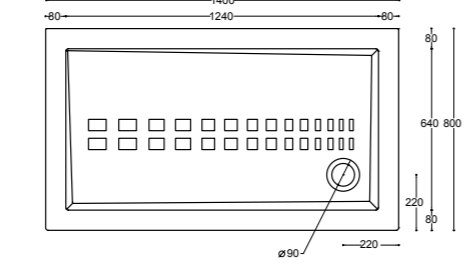

100 ITO
100x75

KG Piatto doccia H 5,5 cm
Shower tray H 5,5 cm
Plato de ducha H 5,5 cm

P2065101A white **€320,00**

100 ITO
100x80

KG Piatto doccia H 5,5 cm
Shower tray H 5,5 cm
Plato de ducha H 5,5 cm

40399 white **€360,00**

120 ITO
120x75

KG Piatto doccia H 5,5 cm
Shower tray H 5,5 cm
Plato de ducha H 5,5 cm

P2065201A white **€380,00**

120 ITO
120x80

KG Piatto doccia H 5,5 cm
Shower tray H 5,5 cm
Plato de ducha H 5,5 cm

40400 white **€420,00**

140 ITO
140x80

KG Piatto doccia H 5,5 cm
Shower tray H 5,5 cm
Plato de ducha H 5,5 cm

40401 white **€800,00**

PIATTI DOCCIA HERA

Sobria eleganza che si sposa
a praticità e versatilità.

Sober elegance that blends
with practicality and versatility.

Sobria elegancia que se adapta
a la practicidad y versatilidad.

Installazione:
Installation:
Instalación: