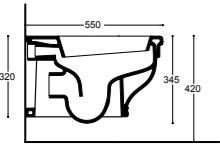

55 ROYAL
55x36

- **KG 20** WC sospeso
  Wall hung WC
  Inodoro suspendido
  40954 white € 376,00
  40956 black € 564,00

ARTICOLI SUPPLEMENTARI
ADDITIONAL ITEMS
ARTICULOS ADICIONALES

- **KG 40** Coprivaso in resina poliesterre - cerniere cromo
  Polyester resin seat cover - chrome hinges
  Asiento en resina poliéster - bisagras cromo
  41074 white € 76,00
  41077 black
  41080 legno / wood / madera € 130,00

- **KG 4** Coprivaso frizionato in resina poliesterre - cerniere cromo
  Polyester resin soft close seat cover - chrome hinges
  Asiento amortiguado en resina poliéster - bisagras cromo
  41083 white € 180,00
  41086 black
  41089 legno / wood / madera € 240,00

- **KG 5** Staffa di fissaggio per vaso e bidet sospesi
  Bracket for wall hung WC - bidet
  Estribo a "L" para inodoro - bidé suspendidos
  30019 € 43,00

FISSAGGI CONSIGLIATI
Per un fissaggio rapido ed agevolato

RECOMMENDED FIXINGS
For a quick and easy fixing

ANCLAJES RECOMENDADOS
Para una fijación rápida y facilitada

- **KG 0/3** Kit di fissaggio rapido per vaso e bidet sospesi
  Quick fixing kit for wall hung WC - bidet
  Kit de montaje rápido para inodoro - bidé suspendidos
  40951 € 38,00