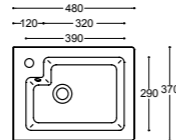

48 PLUS
48x37

KG 20 WC sospeso
Wall hung WC
Inodoro suspendido

40062 white € 390,00
40064 black € 585,00

ARTICOLI SUPPLEMENTARI
ADDITIONAL ITEMS
ARTICULOS ADICIONALES

KG 5 Coprivaso in resina termoindurente
Thermosetting resin seat cover
Asiento de resina termoindurente

40065 white € 150,00
40067 black € 200,00

KG 5 Coprivaso frizionato in resina termoindurente
Thermosetting resin soft close seat cover
Asiento amortiguado de resina termoindurente

40140 white € 180,00
40150 black € 300,00

KG 5 Staffa di fissaggio per vaso e bidet sospesi
Bracket for wall hung WC - bidet
Estribo a "L" para inodoro - bidé suspendidos

30019 € 43,00

48 PLUS
48x37

KG 23 Bidet sospeso monoforo con troppopieno
Wall hung one tap hole bidet with overflow
Bidé suspendido para monomando con rebosadero

40059 white € 340,00
40061 black € 510,00

ARTICOLI SUPPLEMENTARI
ADDITIONAL ITEMS
ARTICULOS ADICIONALES

KG 5 Staffa di fissaggio per vaso e bidet sospesi
Bracket for wall hung WC - bidet
Estribo a "L" para inodoro - bidé suspendidos

30019 € 43,00

Volumi compatti e accostamenti raffinati di materiali sfociano in soluzioni connotate da un design "trasgressivo".

Compact volumes and refined material combinations develop into solutions characterized by a "transgressive" design.

Volumenes compactos y acercamientos refinados de materiales desembocan en soluciones caracterizadas por un diseño "transgresivo".

HERA

37 PLUS
37x48

KG 23 Lavabo Compact monoforo con troppopieno
Compact one tap hole basin with overflow
Lavabo Compact para monomando con rebosadero

40059 white € 340,00
40061 black € 510,00

ARTICOLI SUPPLEMENTARI
ADDITIONAL ITEMS
ARTICULOS ADICIONALES

KG 0,1 Fissaggi per lavabo
Fixings for washbasin
Anclajes para lavabo

30020 € 4,50

KG 1 Sifone
Siphon
Sifón

31056 € 129,00