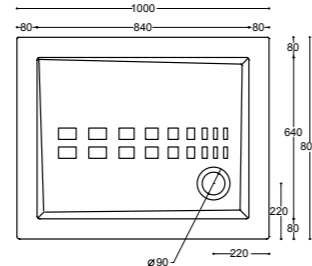

120 ITO
120x75

KG Piatto doccia H 5,5 cm
Shower tray H 5,5 cm
Plato de ducha H 5,5 cm

P2065201A white **€380,00**