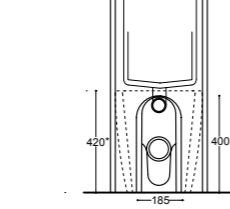

* H Entrata acqua
* H Inlet water
* H Entrada agua

52 COVER

52x36

KG 19 WC sospeso
Wall hung WC
Inodoro sospeso
40375 white
€ 320,00
40393 black
€ 480,00

ARTICOLI SUPPLEMENTARI ADDITIONAL ITEMS ARTICULOS ADICIONALES

KG 3 Coprivaso in resina termoindurente
Thermosetting resin seat cover
Asiento de resina termoindurente
40376 white
€ 94,00
40384 black
€ 141,00

KG 3 Coprivaso frizionato in resina termoindurente
Thermosetting resin soft close seat cover
Asiento amortiguado de resina termoindurente
40377 white
€ 180,00
40385 black
€ 340,00

KG 0,1 Staffa di fissaggio per vaso e bidet sospesi
Bracket for wall hung WC - bidet
Estribo a "L" para inodoro - bidé suspendidos
30019
€ 43,00

ANCLAJES RECOMENDADOS
Para una fijación rápida y facilitada