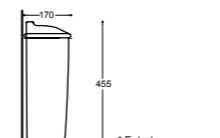

55 ROYAL
55x36

- **KG 20** WC sospeso
  Wall hung WC
  Inodoro suspendido
  40954 white € 376,00
  40956 black € 564,00

ARTICOLI SUPPLEMENTARI
ADDITIONAL ITEMS
ARTICULOS ADICIONALES

- **KG 40** Coprivaso in resina poliesterre - cerniere cromo
  Polyester resin seat cover - chrome hinges
  Asiento en resina poliéster - bisagras cromo
  41074 white € 76,00
  41077 black
  41080 legno / wood / madera € 130,00

- **KG 4** Coprivaso frizionato in resina poliesterre - cerniere cromo
  Polyester resin soft close seat cover - chrome hinges
  Asiento amortiguado en resina poliéster - bisagras cromo
  41083 white € 180,00
  41086 black
  41089 legno / wood / madera € 240,00

- **KG 5** Staffa di fissaggio per vaso e bidet sospesi
  Bracket for wall hung WC - bidet
  Estribo a "L" para inodoro - bidé suspendidos
  30019 € 43,00

FISSAGGI CONSIGLIATI
Per un fissaggio rapido ed agevolato

RECOMMENDED FIXINGS
For a quick and easy fixing

ANCLAJES RECOMENDADOS
Para una fijación rápida y facilitada

- **KG 0/3** Kit di fissaggio rapido per vaso e bidet sospesi
  Quick fixing kit for wall hung WC - bidet
  Kit de montaje rápido para inodoro - bidé suspendidos
  40951 € 38,00

55 ROYAL
55x36

- **KG 19** Bidet sospeso monoforo con troppopieno
  Wall hung one tap hole bidet with overflow
  Bidé suspendido para monomando con rebosadero
  40955 white € 376,00
  40957 black € 564,00

ARTICOLI SUPPLEMENTARI
ADDITIONAL ITEMS
ARTICULOS ADICIONALES

- **KG 3** Staffa di fissaggio per vaso e bidet sospesi
  Bracket for wall hung WC - bidet
  Estribo a "L" para inodoro - bidé suspendidos
  30019 € 43,00

FISSAGGI CONSIGLIATI
Per un fissaggio rapido ed agevolato

RECOMMENDED FIXINGS
For a quick and easy fixing

ANCLAJES RECOMENDADOS
Para una fijación rápida y facilitada