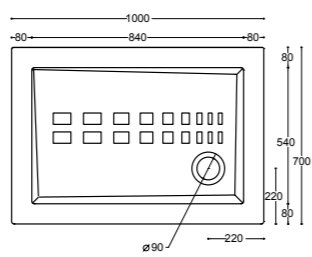

100 ITO
100x70

KG 29 Piatto doccia H 5,5 cm
Shower tray H 5,5 cm
Plato de ducha H 5,5 cm

40397 white **€320,00**