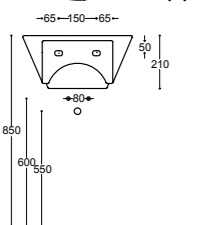

52 HERA

52x52

18 Lavabo Corner monoforo con troppopieno
Corner one tap hole basin with overflow
Lavabo Corner para monomando con rebosadero

31009 white
€ 235,00

ARTICOLI SUPPLEMENTARI ADDITIONAL ITEMS ARTICULOS ADICIONALES

04 Fissaggi per lavabo
Fixings for washbasin
Anclajes para lavabo

30020
€ 4,50

01 Sifone
Siphon
Sifón

31056
€ 129,00

44 HERA

44x53

15 Lavabo Center monoforo con troppopieno
Center one tap hole basin with overflow
Lavabo Center para monomando con rebosadero

31074 white
€ 220,00

ARTICOLI SUPPLEMENTARI ADDITIONAL ITEMS ARTICULOS ADICIONALES

04 Fissaggi per lavabo
Fixings for washbasin
Anclajes para lavabo

30020
€ 4,50

01 Sifone
Siphon
Sifón

31056
€ 129,00

50 HERA

50x39

18 WC sospeso
Wall hung WC
Inodoro suspendido

31051 white
€ 307,00

ARTICOLI SUPPLEMENTARI ADDITIONAL ITEMS ARTICULOS ADICIONALES

40 Coprivaso in resina termoindurente
Thermosetting resin seat cover
Asiento de resina termoindurente

31050 white
€ 94,00

40165 black
€ 180,00

03 Staffa di fissaggio per vaso e bidet sospesi
Bracket for wall hung WC - bidet
Estribo a "L" para inodoro - bidé suspendidos

30019
€ 43,00

FISSAGGI CONSIGLIATI Per un fissaggio rapido ed agevolato

RECOMMENDED FIXINGS
For a quick and easy fixing
ANCLAJES RECOMENDADOS
Para una fijación rápida y facilitada

03 Kit di fissaggio rapido per vaso e bidet sospesi
Quick fixing kit for wall hung WC - bidet
Kit de montaje rápido para inodoro - bidé suspendidos

40951
€ 38,00

53 HERA

53x39

21 WC scarico pavimento - parete
WC floor - wall trap
Inodoro salida V/H

31004 white
€ 478,00

ARTICOLI SUPPLEMENTARI ADDITIONAL ITEMS ARTICULOS ADICIONALES

40 Coprivaso in resina termoindurente
Thermosetting resin seat cover
Asiento de resina termoindurente

31050 white
€ 94,00

40165 black
€ 180,00