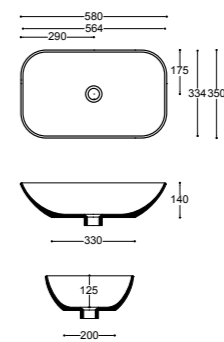

KG Lavabo Cover d'appoggio senza troppopieno
Cover sit on top basin without overflow
Lavabo Cover de apoyo sin rebosadero
40234 white € 400,00

70 COVER
70x35