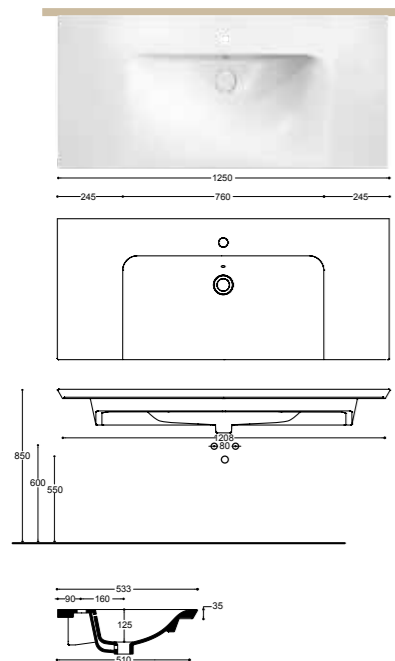

121 TAK51

121x51

kg Lavabo Tak monoforo con troppopieno
Tak one tap hole basin with overflow
Lavabo Tak para monomando con rebosadero

41953 white € 1.030,00

ARTICOLI SUPPLEMENTARI ADDITIONAL ITEMS ARTICULOS ADICIONALES

kg Sifone
Siphon
Sifón

31056 € 129,00

kg Piletta di scarico click-clack con tappo in ceramica
Click-clack waste mechanism with ceramic cover
Válvula de desagüe klick-klack con tapa cerámica

41891 white € 90,00