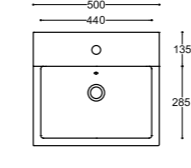

ARTICOLI SUPPLEMENTARI ADDITIONAL ITEMS ARTICULOS ADICIONALES

Fissaggi per lavabo
Fixings for washbasin
Anclajes para lavabo
30020 € 4,50

Sifone
Siphon
Sifón
31056 € 129,00