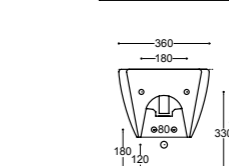

52 COVER

52x36

KG 19 Bidet monoforo con troppopieno
One tap hole bidet with overflow
Bidé para monomando con rebosadero
40372 white
€ 340,00
40387 black
€ 510,00

ARTICOLI SUPPLEMENTARI ADDITIONAL ITEMS ARTICULOS ADICIONALES

KG 0,1 Staffa di fissaggio in plastica vaso e bidet
Plastic bracket for WC - bidet
Estribo en plastico para inodoro - bidé suspendidos
40290
€ 4,50