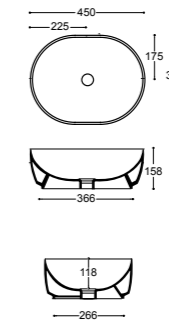

KG Lavabo Cover d'appoggio senza troppopieno
Cover sit on top basin without overflow
Lavabo Cover de apoyo sin rebosadero
40582 white € 360,00

50 COVER
50x37