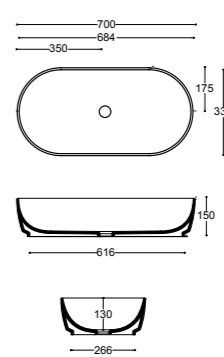

58 COVER
58x35

KG Lavabo Cover d'appoggio senza troppopieno
Cover sit on top basin without overflow
Lavabo Cover de apoyo sin rebosadero
40234 white € 400,00

70 COVER
70x35

KG Lavabo Cover d'appoggio senza troppopieno
Cover sit on top basin without overflow
Lavabo Cover de apoyo sin rebosadero
40583 white € 460,00