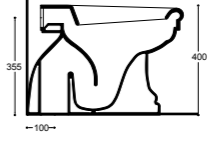

55 ROYAL
55x36

- **KG 21** WC scarico a pavimento
  WC floor trap
  Inodoro salida V
  27004 white € 265,00
  40778 black € 398,00

ARTICOLI SUPPLEMENTARI
ADDITIONAL ITEMS
ARTICULOS ADICIONALES

- **KG 4** Coprivaso in resina poliesterre - cerniere cromo
  Polyester resin seat cover - chrome hinges
  Asiento en resina poliéster - bisagras cromo
  27050 white € 76,00
  40868 black
  27052 legno / wood / madera € 130,00

- **KG 4** Coprivaso frizionato in resina poliesterre - cerniere cromo
  Polyester resin soft close seat cover - chrome hinges
  Asiento amortiguado en resina poliéster - bisagras cromo
  40409 white € 180,00
  40870 black
  40412 legno / wood / madera € 240,00

- **KG 0/3** Fissaggio per vaso e bidet
  Fixings for WC - bidet
  Anclajes para inodoro - bidé
  520.A € 4,50

* INSTALLAZIONE MONOBLOCCO
CLOSE-COUPLED WC INSTALLATION
INSTALACION INODORO PARA TANQUE BAJO

The water inlet hole in the flushing mechanism is positioned at the bottom of the right hand side of the cistern.

El agujero de entrada del agua en el mecanismo de descarga se coloca en la parte inferior del tanque a la derecha.