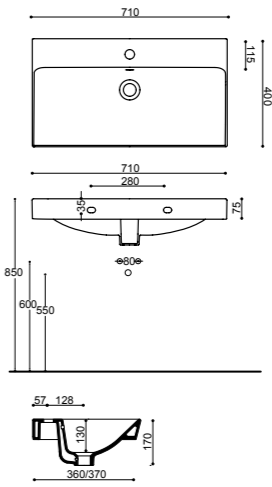

ARTICOLI SUPPLEMENTARI
ADDITIONAL ITEMS
ARTÍCULOS ADICIONALES

KG 01 Fissaggi per lavabo
Fixings for washbasin
Anclajes para lavabo
30020 € 4,50

KG 1 Sifone
Siphon
Sifón
31056 € 129,00