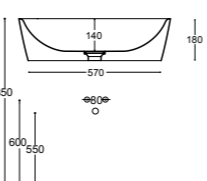

65 DIVA Slim

65x43

Lavabo Diva incasso monoforo senza troppopieno
Diva semi recessed one tap hole basin without overflow
Lavabo Diva semiencastre para monomando sin rebosadero

41107 white

€ 380,00

ARTICOLI SUPPLEMENTARI
ADDITIONAL ITEMS
ARTICULOS ADICIONALES

Sifone
Siphon
Sifón

31056

€ 129,00

Piletta di scarico click-clack con tappo in ceramica
Click-clack waste mechanism with ceramic cover
Válvula de desagüe klick-klack con tapa cerámica

41891 white

€ 90,00