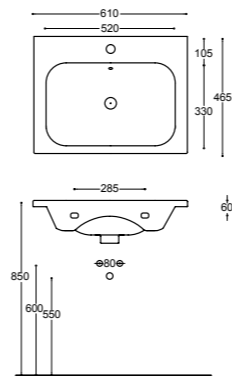

61 COVER PLAIN

61x46

^{kg} ₁₄ Lavabo Cover monoforo con troppopieno
Cover one tap hole basin with overflow
Lavabo Cover para monomando con rebosadero

41118 white € 260,00

ARTICOLI SUPPLEMENTARI
ADDITIONAL ITEMS
ARTICULOS ADICIONALES

^{kg} ₀₁ Fissaggi per lavabo
Fixings for washbasin
Anclajes para lavabo

30020 € 4,50

^{kg} ₁₀ Sifone
Siphon
Sifón

31056 € 129,00