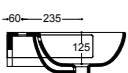

80 COVER

80x46

KG 19 Lavabo Cover DX monoforo con troppopieno
Cover winged Right hand one tap hole basin with overflow
Lavabo Cover Dcha para monomando con rebosadero
40813 white
€ 340,00
40815 black
€ 510,00

ARTICOLI SUPPLEMENTARI ADDITIONAL ITEMS ARTICULOS ADICIONALES

KG 01 Fissaggi per lavabo
Fixings for washbasin
Anclajes para lavabo
30020
€ 4,50

KG 1 Sifone
Siphon
Sifón
31056
€ 129,00