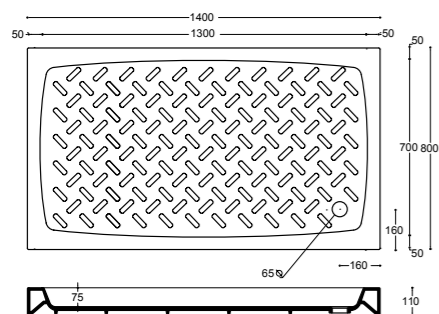

100x80

kg 49 Piatto doccia H 11 cm
Shower tray H 11 cm
Plato de ducha H 11 cm

30342 white

€184,00

120 HERA

120x80

kg 48 Piatto doccia H 11 cm
Shower tray H 11 cm
Plato de ducha H 11 cm

31087 white

€262,00

140 HERA

140x80

kg 54 Piatto doccia H 11 cm
Shower tray H 11 cm
Plato de ducha H 11 cm

40396 white

€460,00

Caratterizzato da un ampio bacino, il lavabo Pink è dotato di un comodissimo piano d'appoggio che abbraccia il suo inconfondibile design.