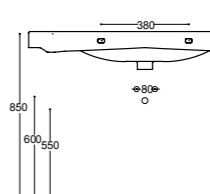

101 LAVABI STILO46

101x46

101 Lavabo Stilo monoforo con troppopieno
Stilo one tap hole basin with overflow
Lavabo Stilo para monomando con rebosadero

40484 white € 410,00

ARTICOLI SUPPLEMENTARI
ADDITIONAL ITEMS
ARTICULOS ADICIONALES

101 Fissaggi per lavabo
Fixings for washbasin
Anclajes para lavabo
30020 € 4,50

101 Sifone
Siphon
Sifón
31056 € 129,00