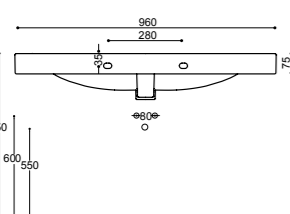

106 SET-UP

106x37

KG 18 Lavabo Set-Up monoforo con troppopieno
Set-Up one tap hole basin with overflow
Lavabo Set-Up para monomando con rebosadero

41710 white
€ 630,00

ARTICOLI SUPPLEMENTARI ADDITIONAL ITEMS ARTICULOS ADICIONALES

KG 0,1 Fissaggi per lavabo
Fixings for washbasin
Anclajes para lavabo

30020
€ 4,50

KG 1 Sifone
Siphon
Sifón

31056
€ 129,00