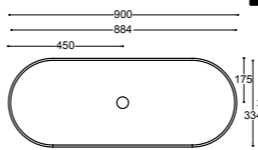

90 COVER

90x35

95 Lavabo Cover d'appoggio senza troppopieno
Cover sit on top basin without overflow
Lavabo Cover de apoyo sin rebosadero

40584 white € 560,00