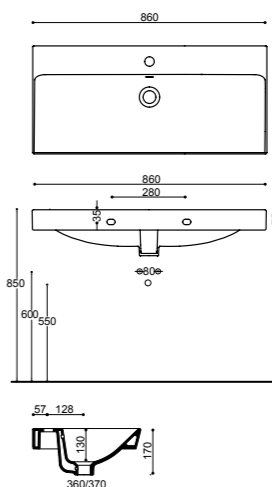

ARTICOLI SUPPLEMENTARI
ADDITIONAL ITEMS
ARTÍCULOS ADICIONALES

KG 01 Fissaggi per lavabo
Fixings for washbasin
Anclajes para lavabo
30020 € 4,50

KG 1 Sifone
Siphon
Sifón
31056 € 129,00