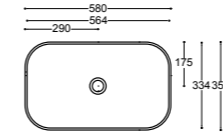

41850 white € 360,00

58 COVER

58x35

95 Lavabo Cover d'appoggio senza troppopieno
Cover sit on top basin without overflow
Lavabo Cover de apoyo sin rebosadero

40234 white € 400,00

70 COVER

70x35

95 Lavabo Cover d'appoggio senza troppopieno
Cover sit on top basin without overflow
Lavabo Cover de apoyo sin rebosadero