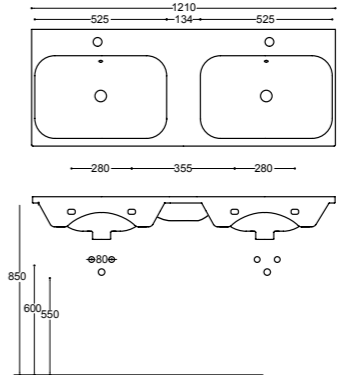

121 COVER PLAIN

121x46

^{kg} ₂₆ Lavabo Cover Plain doppia vasca -2 fori con troppopieno
Cover Plain double basin -2 tap holes with overflow
Lavabo Cover Plain doble seno -2 agujeros con rebosadero

40527 white € 650,00

ARTICOLI SUPPLEMENTARI
ADDITIONAL ITEMS
ARTICULOS ADICIONALES

^{kg} ₀₁ Fissaggi per lavabo
Fixings for washbasin
Anclajes para lavabo

30020 € 4,50

^{kg} ₁₀ Sifone
Siphon
Sifón

31056 € 129,00