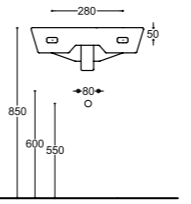

ARTICOLI SUPPLEMENTARI ADDITIONAL ITEMS ARTICULOS ADICIONALES

Fissaggi per lavabo
Fixings for washbasin
Anclajes para lavabo
30020 € 4,50

Sifone
Siphon
Sifón
31056 € 129,00