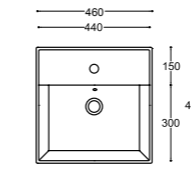

ARTICOLI SUPPLEMENTARI ADDITIONAL ITEMS ARTICULOS ADICIONALES

Fissaggi per lavabo
Fixings for washbasin
Anclajes para lavabo
30020 € 4,50

Sifone
Siphon
Sifón
31056 € 129,00