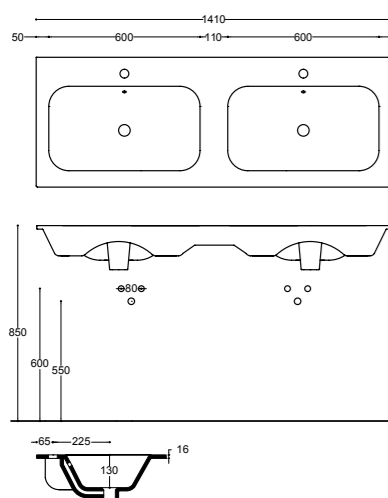

40883 white
€ 1.107,00

ARTICOLI SUPPLEMENTARI ADDITIONAL ITEMS ARTICULOS ADICIONALES

kg Fissaggi per lavabo
Fixings for washbasin
Anclajes para lavabo

30020
€ 4,50

kg Sifone
Siphon
Sifón

31056
€ 129,00

Il lavabo Plus è progettato per l'installazione su mobile ed è caratterizzato da un profondo e capiente bacino.