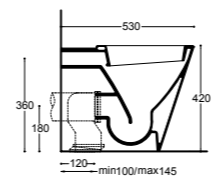

52 HERA

52x52

18 Lavabo Corner monoforo con troppopieno
Corner one tap hole basin with overflow
Lavabo Corner para monomando con rebosadero

31009 white
€ 235,00

ARTICOLI SUPPLEMENTARI ADDITIONAL ITEMS ARTICULOS ADICIONALES

04 Fissaggi per lavabo
Fixings for washbasin
Anclajes para lavabo

30020
€ 4,50

01 Sifone
Siphon
Sifón

31056
€ 129,00

44 HERA

44x53

15 Lavabo Center monoforo con troppopieno
Center one tap hole basin with overflow
Lavabo Center para monomando con rebosadero

31074 white
€ 220,00

ARTICOLI SUPPLEMENTARI ADDITIONAL ITEMS ARTICULOS ADICIONALES

04 Fissaggi per lavabo
Fixings for washbasin
Anclajes para lavabo

30020
€ 4,50

01 Sifone
Siphon
Sifón

31056
€ 129,00

50 HERA

50x39

18 WC sospeso
Wall hung WC
Inodoro suspendido

31051 white
€ 307,00

ARTICOLI SUPPLEMENTARI ADDITIONAL ITEMS ARTICULOS ADICIONALES

40 Coprivaso in resina termoindurente
Thermosetting resin seat cover
Asiento de resina termoindurente

31050 white
€ 94,00

40165 black
€ 180,00

03 Staffa di fissaggio per vaso e bidet sospesi
Bracket for wall hung WC - bidet
Estribo a "L" para inodoro - bidé suspendidos

30019
€ 43,00

FISSAGGI CONSIGLIATI Per un fissaggio rapido ed agevolato

RECOMMENDED FIXINGS
For a quick and easy fixing
ANCLAJES RECOMENDADOS
Para una fijación rápida y facilitada

03 Kit di fissaggio rapido per vaso e bidet sospesi
Quick fixing kit for wall hung WC - bidet
Kit de montaje rápido para inodoro - bidé suspendidos

40951
€ 38,00

53 HERA

53x39

21 WC scarico pavimento - parete
WC floor - wall trap
Inodoro salida V/H

31004 white
€ 478,00

ARTICOLI SUPPLEMENTARI ADDITIONAL ITEMS ARTICULOS ADICIONALES

40 Coprivaso in resina termoindurente
Thermosetting resin seat cover
Asiento de resina termoindurente

31050 white
€ 94,00

40165 black
€ 180,00