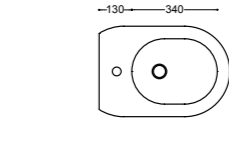

52 COVER

52x36

KG 19 Bidet monoforo con troppopieno
One tap hole bidet with overflow
Bidé para monomando con rebosadero
40372 white
€ 340,00
40387 black
€ 510,00

ARTICOLI SUPPLEMENTARI ADDITIONAL ITEMS ARTICULOS ADICIONALES

KG 0,1 Staffa di fissaggio in plastica vaso e bidet
Plastic bracket for WC - bidet
Estribo en plastico para inodoro - bidé suspendidos
40290
€ 4,50