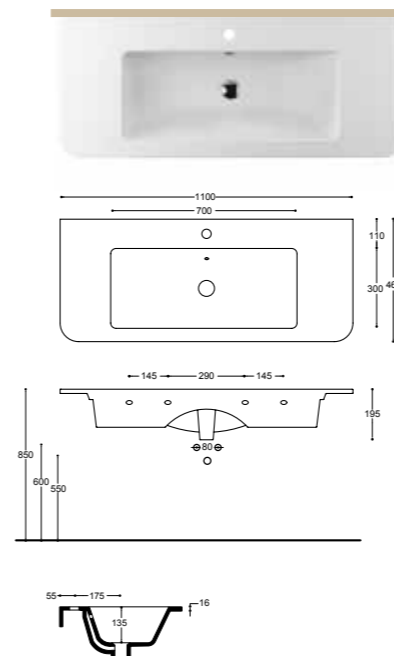

110 CELESTE
110x46

KG 28 Lavabo Celeste monoforo con troppopieno
Celeste one tap hole basin with overflow
Lavabo Celeste para monomando con rebosadero

41111 white € 500,00

ARTICOLI SUPPLEMENTARI
ADDITIONAL ITEMS
ARTICULOS ADICIONALES

KG 1 Sifone
Siphon
Sifón

31056 € 129,00