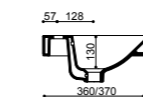

91 SET-UP

91x37

KG 16 Lavabo Set-Up monoforo con troppopieno
Set-Up one tap hole basin with overflow
Lavabo Set-Up para monomando con rebosadero

41708 white
€ 530,00

ARTICOLI SUPPLEMENTARI ADDITIONAL ITEMS ARTICULOS ADICIONALES

KG 0,1 Fissaggi per lavabo
Fixings for washbasin
Anclajes para lavabo

30020
€ 4,50

KG 1 Sifone
Siphon
Sifón

31056
€ 129,00

96 SET-UP

96x37

KG 17 Lavabo Set-Up monoforo con troppopieno
Set-Up one tap hole basin with overflow
Lavabo Set-Up para monomando con rebosadero

41709 white
€ 550,00

ARTICOLI SUPPLEMENTARI ADDITIONAL ITEMS ARTICULOS ADICIONALES

KG 0,1 Fissaggi per lavabo
Fixings for washbasin
Anclajes para lavabo

30020
€ 4,50

KG 1 Sifone
Siphon
Sifón

31056
€ 129,00

106 SET-UP

106x37

KG 18 Lavabo Set-Up monoforo con troppopieno
Set-Up one tap hole basin with overflow
Lavabo Set-Up para monomando con rebosadero

41710 white
€ 630,00

ARTICOLI SUPPLEMENTARI ADDITIONAL ITEMS ARTICULOS ADICIONALES

KG 0,1 Fissaggi per lavabo
Fixings for washbasin
Anclajes para lavabo

30020
€ 4,50

KG 1 Sifone
Siphon
Sifón

31056
€ 129,00

121 SET-UP

121x37 dx

KG 21 Lavabo Set-Up monoforo con troppopieno
Set-Up one tap hole basin with overflow
Lavabo Set-Up para monomando con rebosadero

41711 white
€ 830,00

ARTICOLI SUPPLEMENTARI ADDITIONAL ITEMS ARTICULOS ADICIONALES

KG 0,1 Fissaggi per lavabo
Fixings for washbasin
Anclajes para lavabo

30020
€ 4,50

KG 1 Sifone
Siphon
Sifón

31056
€ 129,00

121 SET-UP

121x37 sx

KG 21 Lavabo Set-Up monoforo con troppopieno
Set-Up one tap hole basin with overflow
Lavabo Set-Up para monomando con rebosadero

41712 white
€ 830,00

ARTICOLI SUPPLEMENTARI ADDITIONAL ITEMS ARTICULOS ADICIONALES

KG 0,1 Fissaggi per lavabo
Fixings for washbasin
Anclajes para lavabo

30020
€ 4,50

KG 1 Sifone
Siphon
Sifón

31056
€ 129,00