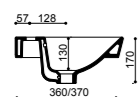

41708 white
€ 530,00

ARTICOLI SUPPLEMENTARI ADDITIONAL ITEMS ARTICULOS ADICIONALES

KG 0,1 Fissaggi per lavabo
Fixings for washbasin
Anclajes para lavabo

30020
€ 4,50

KG 1 Sifone
Siphon
Sifón

31056
€ 129,00