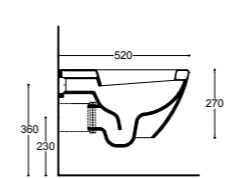

52 COVER

52x36

KG 28 WC scarico pavimento - parete
WC floor - wall trap
Inodoro salida V/H
40374 white
€ 340,00
40386 black
€ 510,00

ARTICOLI SUPPLEMENTARI ADDITIONAL ITEMS ARTICULOS ADICIONALES

KG 3 Coprivaso in resina termoindurente
Thermosetting resin seat cover
Asiento de resina termoindurente
40376 white
€ 94,00
40384 black
€ 141,00

KG 3 Coprivaso frizionato in resina termoindurente
Thermosetting resin soft close seat cover
Asiento amortiguado de resina termoindurente
40377 white
€ 180,00
40385 black
€ 340,00

KG 0,1 Staffa di fissaggio in plastica vaso e bidet
Plastic bracket for WC - bidet
Estribo en plastico para inodoro - bidé
40290
€ 4,50

KG 0,5 Curva tecnica
Pipe fitting
Codo
030070
€ 22,00