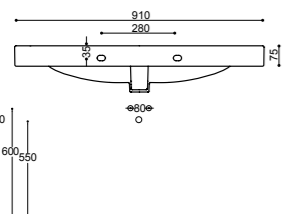

41708 white
€ 530,00

ARTICOLI SUPPLEMENTARI ADDITIONAL ITEMS ARTICULOS ADICIONALES

KG 0,1 Fissaggi per lavabo
Fixings for washbasin
Anclajes para lavabo

30020
€ 4,50

KG 1 Sifone
Siphon
Sifón

31056
€ 129,00