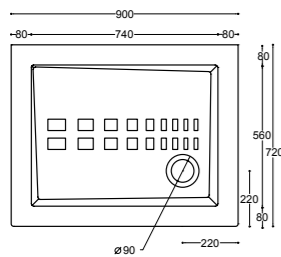

P2065D01A white **€360,00**

90 ITO
90x72

KG 26 Piatto doccia H 5,5 cm
Shower tray H 5,5 cm
Plato de ducha H 5,5 cm

40248 white **€280,00**

100 ITO
100x70

KG 29 Piatto doccia H 5,5 cm
Shower tray H 5,5 cm
Plato de ducha H 5,5 cm