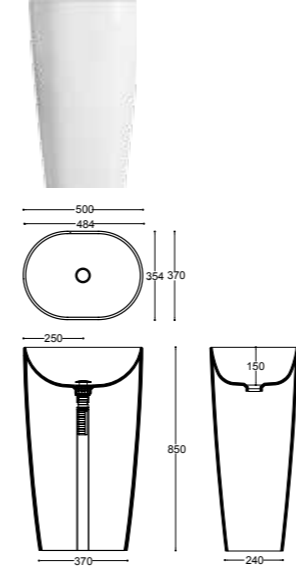

KG Lavabo freestanding senza troppopieno - scarico a pavimento
Freestanding basin without overflow - floor outlet
Lavabo freestanding sin rebosadero - salida vertical
40366 white € 1.650,00
40366 - P white - platinum € 4.132,50

ARTICOLI SUPPLEMENTARI
ADDITIONAL ITEMS
ARTÍCULOS ADICIONALES

Fissaggi per lavabo inclusi
Fixings for washbasin included
Anclajes para lavabo incluidos

ESEMPIO INSTALLAZIONE
INSTALLATION EXAMPLE
EJEMPLO INSTALACION

58 COVER
58x35