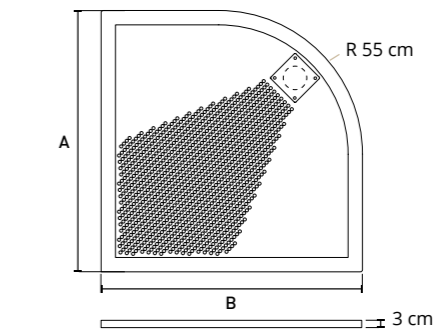

Angolari
Comer - Angulares

UP cod.	DIMENSIONE SIZE MEDIDA AxB cm	KG	white €
UP8A	80x80	20	350,00
UP9A	90x90	24	450,00
UP10A	100x100	29	650,00

Tutti i piatti doccia UP sono da intendersi inclusi di copripiletta.
All the UP shower trays include the waste cover.
Todos los platos de ducha UP incluyen la tapa embellecedora.

SCARICO SIFONATO

Up

Scarico sifonato ed ispezionabile GEBERIT
GEBERIT shower tray drain
(dip tube and trap insert can be dismantled)
Desagüe sifonado e inspeccionable GEBERIT
41699 white

GEBERIT

€ 50,00