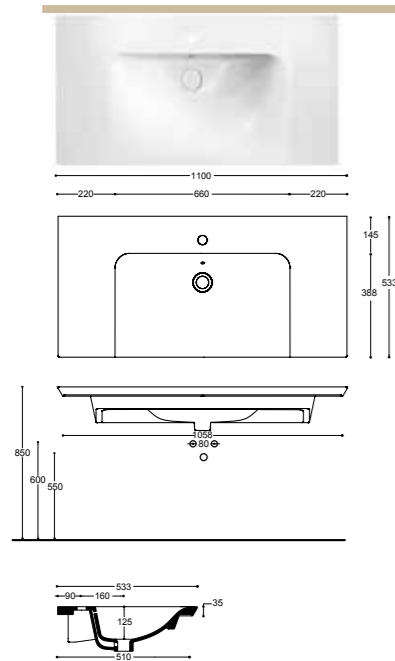

106 TAK51

106x51

kg Lavabo Tak monoforo con troppopieno
Tak one tap hole basin with overflow
Lavabo Tak para monomando con rebosadero

41952 white € 780,00

ARTICOLI SUPPLEMENTARI ADDITIONAL ITEMS ARTICULOS ADICIONALES

kg Sifone
Siphon
Sifón

31056 € 129,00

kg Piletta di scarico click-clack con tappo in ceramica
Click-clack waste mechanism with ceramic cover
Válvula de desagüe klick-klack con tapa cerámica

41891 white € 90,00