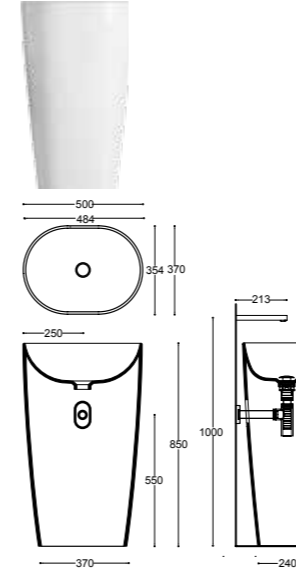

KG Lavabo freestanding senza troppopieno - scarico a parete
Freestanding basin without overflow - wall outlet
Lavabo freestanding sin rebosadero - salida horizontal
40381 white € 1.650,00
40381 - P white - platinum € 4.132,50

ARTICOLI SUPPLEMENTARI
ADDITIONAL ITEMS
ARTÍCULOS ADICIONALES

Fissaggi per lavabo inclusi
Fixings for washbasin included
Anclajes para lavabo incluidos

90 COVER
90x35