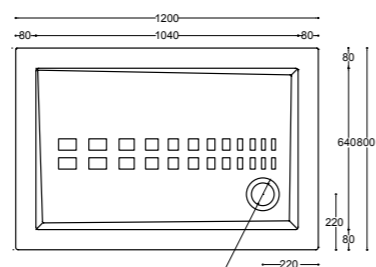

140 ITO
140x80

KG Piatto doccia H 5,5 cm
Shower tray H 5,5 cm
Plato de ducha H 5,5 cm

40401 white **€800,00**