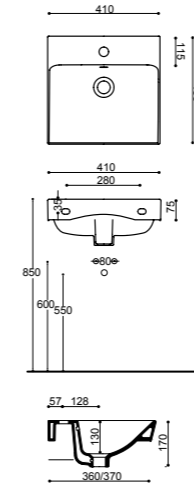

ARTICOLI SUPPLEMENTARI
ADDITIONAL ITEMS
ARTÍCULOS ADICIONALES

KG 01 Fissaggi per lavabo
Fixings for washbasin
Anclajes para lavabo
30020 € 4,50

KG 1 Sifone
Siphon
Sifón
31056 € 129,00