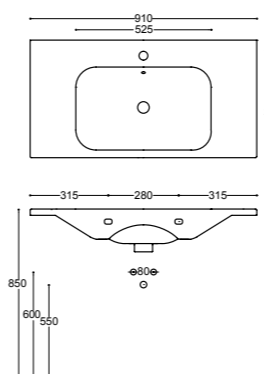

^{kg} ₀₁ Fissaggi per lavabo
Fixings for washbasin
Anclajes para lavabo

30020 € 4,50

^{kg} ₁₀ Sifone
Siphon
Sifón

31056 € 129,00

LAVABI CLEVER

La sua ampia vasca ed un comodo piano d'appoggio posteriore, rendono il lavabo Clever perfetto per ogni ambiente.