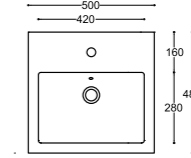

ARTICOLI SUPPLEMENTARI ADDITIONAL ITEMS ARTICULOS ADICIONALES

Fissaggi per lavabo
Fixings for washbasin
Anclajes para lavabo
30020 € 4,50

Sifone
Siphon
Sifón
31056 € 129,00