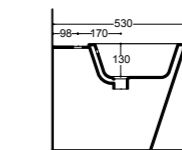

ARTICOLI SUPPLEMENTARI ADDITIONAL ITEMS ARTICULOS ADICIONALES

03 Staffa di fissaggio in plastica vaso e bidet
Plastic bracket for WC - bidet
Estribo en plastico para inodoro - bidé

40290
€ 4,50