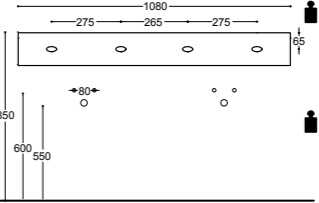

Una vasta gamma di lavabi dal trend minimalista per soddisfare tutte le richieste di un mercato sempre più esigente.

A wide range of washbasins characterized by a minimalist trend in order to satisfy the requirements of an increasingly demanding market.

Una amplia gama de lavabos de tendencia minimalista para satisfacer todas las demandas de un mercado cada vez más exigente.

LAVABI D'ARREDO

Installazione:

Installation:

Instalación:

Sospeso

Wall hung

Suspendido

Appoggio

Sit on top

Apoyo

Su colonna

With pedestal

Con pedestal

Con piedini

With legs

Con patas

Sottopiano

Under-counter

Bajo encimera

Semincasso

Semi recessed

Semiencastré

Su mobile

Cabinet basin

Con mueble

45 SALLY

45x46
Lavabo Sally monoforo con troppopieno
Sally one tap hole basin with overflow
Lavabo Sally para monomando con rebosadero
30078 white € 200,00

ARTICOLI SUPPLEMENTARI ADDITIONAL ITEMS ARTICULOS ADICIONALES

Fissaggi per lavabo
Fixings for washbasin
Anclajes para lavabo
30020 € 4,50

Sifone
Siphon
Sifón
31056 € 129,00

50 JOS

50x48
Lavabo Jos monoforo con troppopieno
Jos one tap hole basin with overflow
Lavabo Jos para monomando con rebosadero
30055 white € 165,00

ARTICOLI SUPPLEMENTARI ADDITIONAL ITEMS ARTICULOS ADICIONALES

Fissaggi per lavabo
Fixings for washbasin
Anclajes para lavabo
30020 € 4,50

Sifone
Siphon
Sifón
31056 € 129,00

46 ROY

46x46
Lavabo Roy monoforo con troppopieno
Roy one tap hole basin with overflow
Lavabo Roy para monomando con rebosadero
30097 white € 168,00

ARTICOLI SUPPLEMENTARI ADDITIONAL ITEMS ARTICULOS ADICIONALES

Fissaggi per lavabo
Fixings for washbasin
Anclajes para lavabo
30020 € 4,50

Sifone
Siphon
Sifón
31056 € 129,00

108 WELL-2