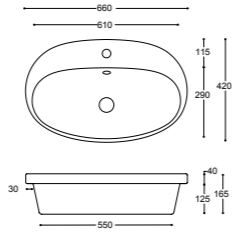

65 FLY

65X39

95 Lavabo Fly monoforo con troppopieno
Fly one tap hole basin with overflow
Lavabo Fly para monomando con rebosadero

41043 white € 300,00