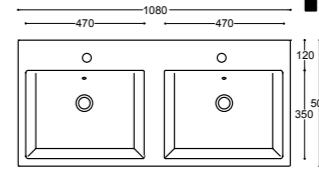

Una vasta gamma di lavabi dal trend minimalista per soddisfare tutte le richieste di un mercato sempre più esigente.

A wide range of washbasins characterized by a minimalist trend in order to satisfy the requirements of an increasingly demanding market.

Una amplia gama de lavabos de tendencia minimalista para satisfacer todas las demandas de un mercado cada vez más exigente.

LAVABI D'ARREDO

Installazione:

Installation:

Instalación:

Sospeso

Wall hung

Suspendido

Appoggio

Sit on top

Apoyo

Su colonna

With pedestal

Con pedestal

Con piedini

With legs

Con patas

Sottopiano

Under-counter

Bajo encimera

Semincasso

Semi recessed

Semiencastré

Su mobile

Cabinet basin

Con mueble

45 SALLY

45x46
Lavabo Sally monoforo con troppopieno
Sally one tap hole basin with overflow
Lavabo Sally para monomando con rebosadero
30078 white € 200,00

ARTICOLI SUPPLEMENTARI ADDITIONAL ITEMS ARTICULOS ADICIONALES

Fissaggi per lavabo
Fixings for washbasin
Anclajes para lavabo
30020 € 4,50

Sifone
Siphon
Sifón
31056 € 129,00

50 JOS

50x48
Lavabo Jos monoforo con troppopieno
Jos one tap hole basin with overflow
Lavabo Jos para monomando con rebosadero
30055 white € 165,00

ARTICOLI SUPPLEMENTARI ADDITIONAL ITEMS ARTICULOS ADICIONALES

Fissaggi per lavabo
Fixings for washbasin
Anclajes para lavabo
30020 € 4,50

Sifone
Siphon
Sifón
31056 € 129,00

46 ROY

46x46
Lavabo Roy monoforo con troppopieno
Roy one tap hole basin with overflow
Lavabo Roy para monomando con rebosadero
30097 white € 168,00

ARTICOLI SUPPLEMENTARI ADDITIONAL ITEMS ARTICULOS ADICIONALES

Fissaggi per lavabo
Fixings for washbasin
Anclajes para lavabo
30020 € 4,50

Sifone
Siphon
Sifón
31056 € 129,00

108 WELL-2