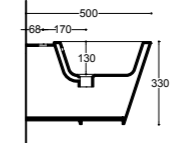

52 HERA

52x52

18 Lavabo Corner monoforo con troppopieno
Corner one tap hole basin with overflow
Lavabo Corner para monomando con rebosadero

31009 white
€ 235,00

ARTICOLI SUPPLEMENTARI ADDITIONAL ITEMS ARTICULOS ADICIONALES

04 Fissaggi per lavabo
Fixings for washbasin
Anclajes para lavabo

30020
€ 4,50

01 Sifone
Siphon
Sifón

31056
€ 129,00

44 HERA

44x53

15 Lavabo Center monoforo con troppopieno
Center one tap hole basin with overflow
Lavabo Center para monomando con rebosadero

31074 white
€ 220,00

ARTICOLI SUPPLEMENTARI ADDITIONAL ITEMS ARTICULOS ADICIONALES

04 Fissaggi per lavabo
Fixings for washbasin
Anclajes para lavabo

30020
€ 4,50

01 Sifone
Siphon
Sifón

31056
€ 129,00

50 HERA

50x39

18 WC sospeso
Wall hung WC
Inodoro suspendido

31051 white
€ 307,00

ARTICOLI SUPPLEMENTARI ADDITIONAL ITEMS ARTICULOS ADICIONALES

40 Coprivaso in resina termoindurente
Thermosetting resin seat cover
Asiento de resina termoindurente

31050 white
€ 94,00

40165 black
€ 180,00

03 Staffa di fissaggio per vaso e bidet sospesi
Bracket for wall hung WC - bidet
Estribo a "L" para inodoro - bidé suspendidos

30019
€ 43,00

FISSAGGI CONSIGLIATI Per un fissaggio rapido ed agevolato

RECOMMENDED FIXINGS
For a quick and easy fixing
ANCLAJES RECOMENDADOS
Para una fijación rápida y facilitada

03 Kit di fissaggio rapido per vaso e bidet sospesi
Quick fixing kit for wall hung WC - bidet
Kit de montaje rápido para inodoro - bidé suspendidos

40951
€ 38,00

53 HERA

53x39

21 WC scarico pavimento - parete
WC floor - wall trap
Inodoro salida V/H

31004 white
€ 478,00

ARTICOLI SUPPLEMENTARI ADDITIONAL ITEMS ARTICULOS ADICIONALES

40 Coprivaso in resina termoindurente
Thermosetting resin seat cover
Asiento de resina termoindurente

31050 white
€ 94,00

40165 black
€ 180,00