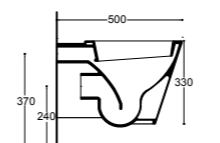

53 HERA

53x39

21 WC scarico pavimento - parete
WC floor - wall trap
Inodoro salida V/H

31004 white
€ 478,00

ARTICOLI SUPPLEMENTARI ADDITIONAL ITEMS ARTICULOS ADICIONALES

40 Coprivaso in resina termoindurente
Thermosetting resin seat cover
Asiento de resina termoindurente

31050 white
€ 94,00

40165 black
€ 180,00

03 Staffa di fissaggio in plastica vaso e bidet
Plastic bracket for WC - bidet
Estribo en plastico para inodoro - bidé

40290
€ 4,50

03 Curva tecnica
Pipe fitting
Codo

030070
€ 22,00