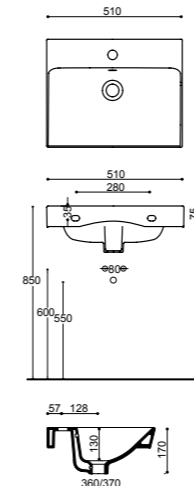

ARTICOLI SUPPLEMENTARI
ADDITIONAL ITEMS
ARTÍCULOS ADICIONALES

KG 01 Fissaggi per lavabo
Fixings for washbasin
Anclajes para lavabo
30020 € 4,50

KG 1 Sifone
Siphon
Sifón
31056 € 129,00