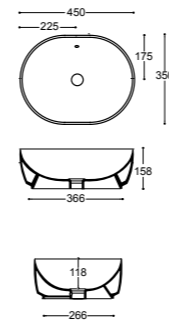

Su colonna
With pedestal
Con pedestal

Con piedini
With legs
Con patas

Sottopiano
Under-counter
Bajo encimera

Semincasso
Semi recessed
Semincastre

Su mobile
Cabinet basin
Con mueble

45 COVER
45x35

KG Lavabo Cover d'appoggio con troppopieno
Cover sit on top basin with overflow
Lavabo Cover de apoyo con rebosadero
41850 white € 360,00