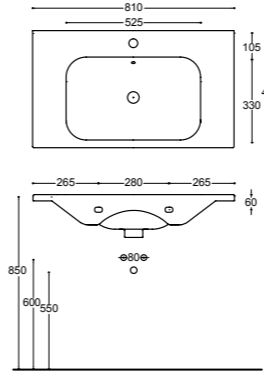

81 COVER PLAIN

81x46

^{kg} ₂₀ Lavabo Cover monoforo con troppopieno
Cover one tap hole basin with overflow
Lavabo Cover para monomando con rebosadero

40499 white € 330,00

ARTICOLI SUPPLEMENTARI
ADDITIONAL ITEMS
ARTICULOS ADICIONALES

^{kg} ₀₁ Fissaggi per lavabo
Fixings for washbasin
Anclajes para lavabo

30020 € 4,50

^{kg} ₁₀ Sifone
Siphon
Sifón

31056 € 129,00