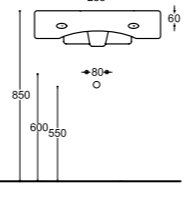

ARTICOLI SUPPLEMENTARI ADDITIONAL ITEMS ARTICULOS ADICIONALES

Fissaggi per lavabo
Fixings for washbasin
Anclajes para lavabo
30020 € 4,50

Sifone
Siphon
Sifón
31056 € 129,00