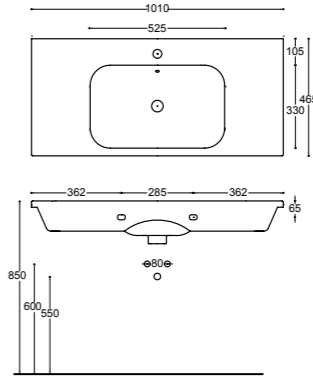

101 COVER PLAIN

101x46

^{kg} ₂₃ Lavabo Cover monoforo con troppopieno
Cover one tap hole basin with overflow
Lavabo Cover para monomando con rebosadero

40520 white € 410,00

ARTICOLI SUPPLEMENTARI
ADDITIONAL ITEMS
ARTICULOS ADICIONALES

^{kg} ₀₁ Fissaggi per lavabo
Fixings for washbasin
Anclajes para lavabo

30020 € 4,50

^{kg} ₁₀ Sifone
Siphon
Sifón

31056 € 129,00