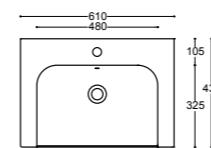

61 LAVABI STILO43

61x43

61 Lavabo Stilo monoforo con troppopieno
Stilo one tap hole basin with overflow
Lavabo Stilo para monomando con rebosadero

40356 white € 340,00

ARTICOLI SUPPLEMENTARI
ADDITIONAL ITEMS
ARTICULOS ADICIONALES

61 Fissaggi per lavabo
Fixings for washbasin
Anclajes para lavabo
30020 € 4,50

61 Sifone
Siphon
Sifón
31056 € 129,00