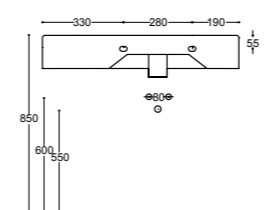

KG 0,1 Fissaggi per lavabo
Fixings for washbasin
Anclajes para lavabo

30020 € 4,50

KG 1 Sifone
Siphon
Sifón

31056 € 129,00

100 LAVABI SMART

100x39

KG 24 Lavabo Smart monoforo con troppopieno
Smart one tap hole basin with overflow
Lavabo Smart para monomando con rebosadero