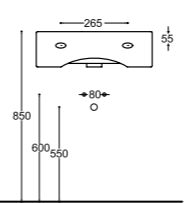

ARTICOLI SUPPLEMENTARI ADDITIONAL ITEMS ARTICULOS ADICIONALES

Fissaggi per lavabo
Fixings for washbasin
Anclajes para lavabo
30020 € 4,50

Sifone
Siphon
Sifón
31056 € 129,00