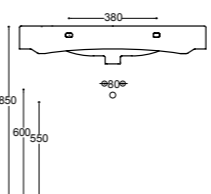

81 LAVABI STILO43

81x43

81 Lavabo Stilo monoforo con troppopieno
Stilo one tap hole basin with overflow
Lavabo Stilo para monomando con rebosadero

40357 white € 400,00

ARTICOLI SUPPLEMENTARI
ADDITIONAL ITEMS
ARTICULOS ADICIONALES

81 Fissaggi per lavabo
Fixings for washbasin
Anclajes para lavabo
30020 € 4,50

81 Sifone
Siphon
Sifón
31056 € 129,00