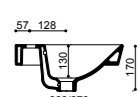

91 SET-UP

91x37

KG 16 Lavabo Set-Up monoforo con troppopieno
Set-Up one tap hole basin with overflow
Lavabo Set-Up para monomando con rebosadero

41708 white
€ 530,00

ARTICOLI SUPPLEMENTARI ADDITIONAL ITEMS ARTICULOS ADICIONALES

KG 0,1 Fissaggi per lavabo
Fixings for washbasin
Anclajes para lavabo

30020
€ 4,50

KG 1 Sifone
Siphon
Sifón

31056
€ 129,00

96 SET-UP

96x37

KG 17 Lavabo Set-Up monoforo con troppopieno
Set-Up one tap hole basin with overflow
Lavabo Set-Up para monomando con rebosadero

41709 white
€ 550,00

ARTICOLI SUPPLEMENTARI ADDITIONAL ITEMS ARTICULOS ADICIONALES

KG 0,1 Fissaggi per lavabo
Fixings for washbasin
Anclajes para lavabo

30020
€ 4,50

KG 1 Sifone
Siphon
Sifón

31056
€ 129,00

106 SET-UP

106x37

KG 18 Lavabo Set-Up monoforo con troppopieno
Set-Up one tap hole basin with overflow
Lavabo Set-Up para monomando con rebosadero

41710 white
€ 630,00

ARTICOLI SUPPLEMENTARI ADDITIONAL ITEMS ARTICULOS ADICIONALES

KG 0,1 Fissaggi per lavabo
Fixings for washbasin
Anclajes para lavabo

30020
€ 4,50

KG 1 Sifone
Siphon
Sifón

31056
€ 129,00

121 SET-UP

121x37 dx

KG 21 Lavabo Set-Up monoforo con troppopieno
Set-Up one tap hole basin with overflow
Lavabo Set-Up para monomando con rebosadero

41711 white
€ 830,00

ARTICOLI SUPPLEMENTARI ADDITIONAL ITEMS ARTICULOS ADICIONALES

KG 0,1 Fissaggi per lavabo
Fixings for washbasin
Anclajes para lavabo

30020
€ 4,50

KG 1 Sifone
Siphon
Sifón

31056
€ 129,00

121 SET-UP

121x37 sx

KG 21 Lavabo Set-Up monoforo con troppopieno
Set-Up one tap hole basin with overflow
Lavabo Set-Up para monomando con rebosadero

41712 white
€ 830,00

ARTICOLI SUPPLEMENTARI ADDITIONAL ITEMS ARTICULOS ADICIONALES

KG 0,1 Fissaggi per lavabo
Fixings for washbasin
Anclajes para lavabo

30020
€ 4,50

KG 1 Sifone
Siphon
Sifón

31056
€ 129,00