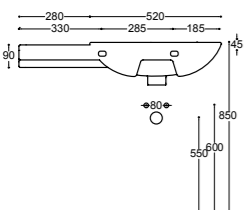

ARTICOLI SUPPLEMENTARI ADDITIONAL ITEMS ARTICULOS ADICIONALES

KG 01 Fissaggi per lavabo
Fixings for washbasin
Anclajes para lavabo
30020
€ 4,50

KG 1 Sifone
Siphon
Sifón
31056
€ 129,00