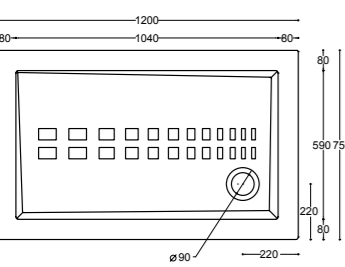

120 ITO
120x80

KG Piatto doccia H 5,5 cm
Shower tray H 5,5 cm
Plato de ducha H 5,5 cm

40400 white **€420,00**