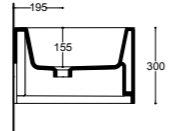

48 PLUS
48x37

KG 20 WC sospeso
Wall hung WC
Inodoro suspendido

40062 white € 390,00
40064 black € 585,00

ARTICOLI SUPPLEMENTARI
ADDITIONAL ITEMS
ARTICULOS ADICIONALES

KG 5 Coprivaso in resina termoindurente
Thermosetting resin seat cover
Asiento de resina termoindurente

40065 white € 150,00
40067 black € 200,00

KG 5 Coprivaso frizionato in resina termoindurente
Thermosetting resin soft close seat cover
Asiento amortiguado de resina termoindurente

40140 white € 180,00
40150 black € 300,00

KG 5 Staffa di fissaggio per vaso e bidet sospesi
Bracket for wall hung WC - bidet
Estribo a "L" para inodoro - bidé suspendidos

30019 € 43,00

48 PLUS
48x37

KG 23 Bidet sospeso monoforo con troppopieno
Wall hung one tap hole bidet with overflow
Bidé suspendido para monomando con rebosadero

40059 white € 340,00
40061 black € 510,00

ARTICOLI SUPPLEMENTARI
ADDITIONAL ITEMS
ARTICULOS ADICIONALES

KG 5 Staffa di fissaggio per vaso e bidet sospesi
Bracket for wall hung WC - bidet
Estribo a "L" para inodoro - bidé suspendidos

30019 € 43,00

Volumi compatti e accostamenti raffinati di materiali sfociano in soluzioni connotate da un design "trasgressivo".

Compact volumes and refined material combinations develop into solutions characterized by a "transgressive" design.

Volumenes compactos y acercamientos refinados de materiales desembocan en soluciones caracterizadas por un diseño "transgresivo".

HERA

37 PLUS
37x48

KG 23 Lavabo Compact monoforo con troppopieno
Compact one tap hole basin with overflow
Lavabo Compact para monomando con rebosadero

40059 white € 340,00
40061 black € 510,00

ARTICOLI SUPPLEMENTARI
ADDITIONAL ITEMS
ARTICULOS ADICIONALES

KG 0,1 Fissaggi per lavabo
Fixings for washbasin
Anclajes para lavabo

30020 € 4,50

KG 1 Sifone
Siphon
Sifón

31056 € 129,00