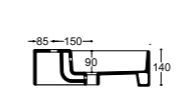

ARTICOLI SUPPLEMENTARI ADDITIONAL ITEMS ARTICULOS ADICIONALES

Fissaggi per lavabo
Fixings for washbasin
Anclajes para lavabo
30020 € 4,50

Sifone
Siphon
Sifón
31056 € 129,00