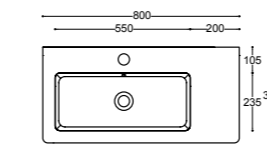

KG 0,1 Fissaggi per lavabo
Fixings for washbasin
Anclajes para lavabo

30020 € 4,50

KG 1 Sifone
Siphon
Sifón

31056 € 129,00

100 LAVABI SMART

100x39

KG 24 Lavabo Smart monoforo con troppopieno
Smart one tap hole basin with overflow
Lavabo Smart para monomando con rebosadero