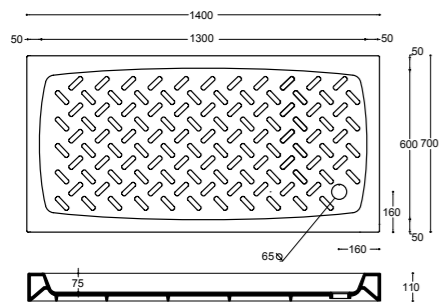

31078 white **€137,00**

Piatto doccia H 11 cm
Shower tray H 11 cm
Plato de ducha H 11 cm

100 HERA
100x70

31085 white **€172,00**

Piatto doccia H 11 cm
Shower tray H 11 cm
Plato de ducha H 11 cm

120 HERA
120x70

31086 white **€242,00**

Piatto doccia H 11 cm
Shower tray H 11 cm
Plato de ducha H 11 cm

140 HERA

140x70

kg 49 Piatto doccia H 11 cm
Shower tray H 11 cm
Plato de ducha H 11 cm

40395 white

€400,00

100 HERA

100x80

kg 49 Piatto doccia H 11 cm
Shower tray H 11 cm
Plato de ducha H 11 cm

30342 white

€184,00

120 HERA

120x80

kg 48 Piatto doccia H 11 cm
Shower tray H 11 cm
Plato de ducha H 11 cm

31087 white