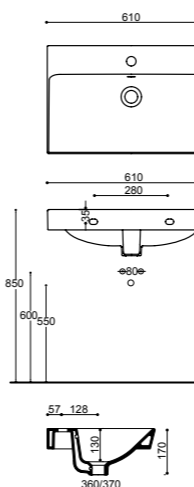

ARTICOLI SUPPLEMENTARI
ADDITIONAL ITEMS
ARTÍCULOS ADICIONALES

KG 01 Fissaggi per lavabo
Fixings for washbasin
Anclajes para lavabo
30020 € 4,50

KG 1 Sifone
Siphon
Sifón
31056 € 129,00