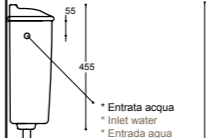

ARTICOLI SUPPLEMENTARI
ADDITIONAL ITEMS
ARTICULOS ADICIONALES

- **KG 10** Meccanismo di scarico per cassetta a zaino
  Mechanism for low level cistern
  Mecanismo de descarga para tanque a media altura
  40289 € 120,00