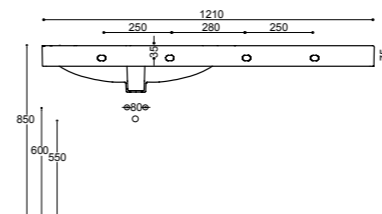

121 SET-UP

121x37 sx

KG 21 Lavabo Set-Up monoforo con troppopieno
Set-Up one tap hole basin with overflow
Lavabo Set-Up para monomando con rebosadero

41712 white
€ 830,00

ARTICOLI SUPPLEMENTARI ADDITIONAL ITEMS ARTICULOS ADICIONALES

KG 0,1 Fissaggi per lavabo
Fixings for washbasin
Anclajes para lavabo

30020
€ 4,50

KG 1 Sifone
Siphon
Sifón

31056
€ 129,00