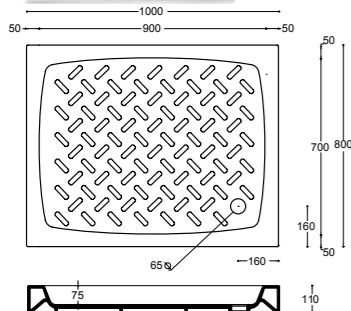

120 HERA

120x80

kg 48 Piatto doccia H 11 cm
Shower tray H 11 cm
Plato de ducha H 11 cm

31087 white

€262,00