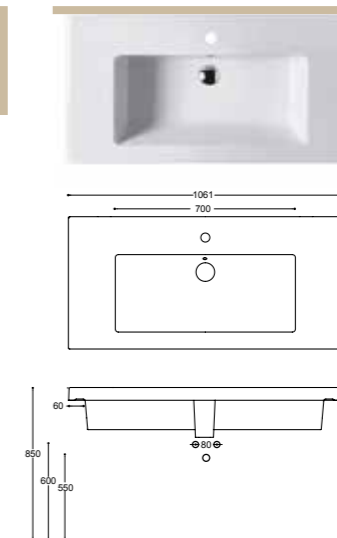

106 PLUS51
106x51

1/8 Lavabo Plus monoforo con troppopieno
Plus one tap hole basin with overflow
Lavabo Plus para monomando con rebosadero

41029 white € 350,00

ARTICOLI SUPPLEMENTARI
ADDITIONAL ITEMS
ARTÍCULOS ADICIONALES

1/8 Sifone
Siphon
Sifón
31056 € 129,00