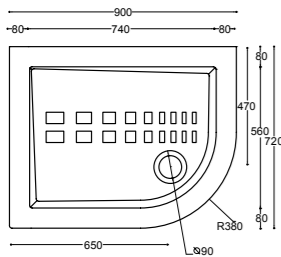

90DX ITO
90x72

KG 24 Piatto doccia H 5,5 cm
Shower tray H 5,5 cm
Plato de ducha H 5,5 cm

40827 white **€290,00**