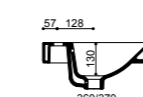

La profondità di soli 39 cm, li rende adatti anche agli spazi più piccoli, senza però dover rinunciare alla comodità.

The depth of only 39 cm, makes these washbasins also suitable for smaller spaces, without sacrificing comfort.