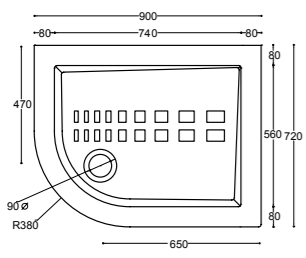

40837 white **€940,00**

90sx ITO
90x72

KG 24 Piatto doccia H 5,5 cm
Shower tray H 5,5 cm
Plato de ducha H 5,5 cm

40832 white **€290,00**

170 ITO
170x70

KG 46 Piatto doccia H 5,5 cm
Shower tray H 5,5 cm
Plato de ducha H 5,5 cm