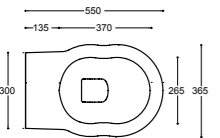

55 ROYAL
55x36

- **KG 20** WC sospeso
  Wall hung WC
  Inodoro suspendido
  40954 white € 376,00
  40956 black € 564,00

ARTICOLI SUPPLEMENTARI
ADDITIONAL ITEMS
ARTICULOS ADICIONALES

- **KG 40** Coprivaso in resina poliesterre - cerniere cromo
  Polyester resin seat cover - chrome hinges
  Asiento en resina poliéster - bisagras cromo
  41074 white € 76,00
  41077 black
  41080 legno / wood / madera € 130,00

- **KG 4** Coprivaso frizionato in resina poliesterre - cerniere cromo
  Polyester resin soft close seat cover - chrome hinges
  Asiento amortiguado en resina poliéster - bisagras cromo
  41083 white € 180,00
  41086 black
  41089 legno / wood / madera € 240,00

- **KG 5** Staffa di fissaggio per vaso e bidet sospesi
  Bracket for wall hung WC - bidet
  Estribo a "L" para inodoro - bidé suspendidos
  30019 € 43,00

FISSAGGI CONSIGLIATI
Per un fissaggio rapido ed agevolato

RECOMMENDED FIXINGS
For a quick and easy fixing

ANCLAJES RECOMENDADOS
Para una fijación rápida y facilitada

- **KG 0/3** Kit di fissaggio rapido per vaso e bidet sospesi
  Quick fixing kit for wall hung WC - bidet
  Kit de montaje rápido para inodoro - bidé suspendidos
  40951 € 38,00