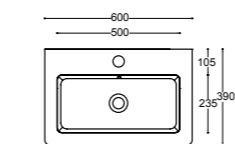

ARTICOLI SUPPLEMENTARI ADDITIONAL ITEMS ARTICULOS ADICIONALES

KG 0,1 Fissaggi per lavabo
Fixings for washbasin
Anclajes para lavabo

30020 € 4,50

KG 1 Sifone
Siphon
Sifón

31056 € 129,00