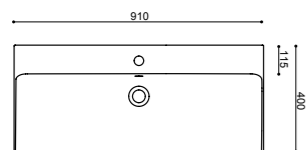

41708 white
€ 530,00

ARTICOLI SUPPLEMENTARI ADDITIONAL ITEMS ARTICULOS ADICIONALES

KG 0,1 Fissaggi per lavabo
Fixings for washbasin
Anclajes para lavabo

30020
€ 4,50

KG 1 Sifone
Siphon
Sifón

31056
€ 129,00