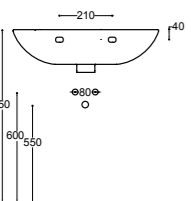

58 COVER

58x46

KG 19 Lavabo Cover monoforo con troppopieno
Cover one tap hole basin with overflow
Lavabo Cover para monomando con rebosadero
40359 white
€ 290,00

ARTICOLI SUPPLEMENTARI ADDITIONAL ITEMS ARTICULOS ADICIONALES

KG 01 Fissaggi per lavabo
Fixings for washbasin
Anclajes para lavabo
30020
€ 4,50

KG 1 Sifone
Siphon
Sifón
31056
€ 129,00