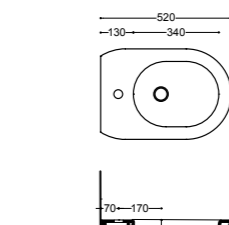

58 COVER

58x46

KG 19 Lavabo Cover monoforo con troppopieno
Cover one tap hole basin with overflow
Lavabo Cover para monomando con rebosadero
40359 white
€ 290,00

ARTICOLI SUPPLEMENTARI ADDITIONAL ITEMS ARTICULOS ADICIONALES

KG 01 Fissaggi per lavabo
Fixings for washbasin
Anclajes para lavabo
30020
€ 4,50

KG 1 Sifone
Siphon
Sifón
31056
€ 129,00

80 COVER

80x46

KG 19 Lavabo Cover SX monoforo con troppopieno
Cover winged Left hand one tap hole basin with overflow
Lavabo Cover Izqda para monomando con rebosadero
40820 white
€ 340,00
40822 black
€ 510,00

ARTICOLI SUPPLEMENTARI ADDITIONAL ITEMS ARTICULOS ADICIONALES

KG 01 Fissaggi per lavabo
Fixings for washbasin
Anclajes para lavabo
30020
€ 4,50

KG 1 Sifone
Siphon
Sifón
31056
€ 129,00

80 COVER

80x46

KG 19 Lavabo Cover DX monoforo con troppopieno
Cover winged Right hand one tap hole basin with overflow
Lavabo Cover Dcha para monomando con rebosadero
40813 white
€ 340,00
40815 black
€ 510,00

ARTICOLI SUPPLEMENTARI ADDITIONAL ITEMS ARTICULOS ADICIONALES

KG 01 Fissaggi per lavabo
Fixings for washbasin
Anclajes para lavabo
30020
€ 4,50

KG 1 Sifone
Siphon
Sifón
31056
€ 129,00

60 COVER

60x36

KG 31 WC Monoblocco scarico pavimento parete
Close - coupled WC floor - wall trap
Inodoro para tanque bajo salida V/H
40580 white
€ 400,00
40767 black
€ 600,00

KG 10 Cassetta monoblocco
Close - coupled cistern
Tanque bajo
40581 white
€ 164,00
40768 black
€ 246,00

ARTICOLI SUPPLEMENTARI ADDITIONAL ITEMS ARTICULOS ADICIONALES