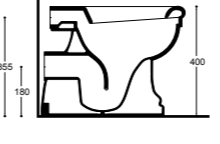

55 ROYAL
55x36

- **KG 21** WC scarico a parete
  WC wall trap
  Inodoro salida H
  27003 white € 265,00
  40777 black € 398,00

ARTICOLI SUPPLEMENTARI
ADDITIONAL ITEMS
ARTICULOS ADICIONALES

- **KG 4** Coprivaso in resina poliesterre - cerniere cromo
  Polyester resin seat cover - chrome hinges
  Asiento en resina poliéster - bisagras cromo
  27050 white € 76,00
  40868 black
  27052 legno / wood / madera € 130,00

- **KG 4** Coprivaso frizionato in resina poliesterre - cerniere cromo
  Polyester resin soft close seat cover - chrome hinges
  Asiento amortiguado en resina poliéster - bisagras cromo
  40409 white € 180,00
  40870 black
  40412 legno / wood / madera € 240,00

- **KG 0/3** Fissaggio per vaso e bidet
  Fixings for WC - bidet
  Anclajes para inodoro - bidé
  520.A € 4,50