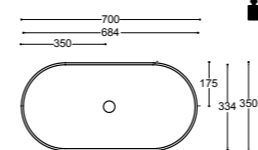

70 COVER

70x35

95 Lavabo Cover d'appoggio senza troppopieno
Cover sit on top basin without overflow
Lavabo Cover de apoyo sin rebosadero

40583 white € 460,00