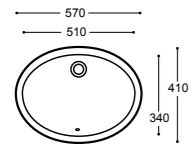

30074 white € 108,00

22 SMALL

22x40

95 Lavabo Small monoforo senza troppopieno
Small one tap hole basin without overflow
Lavabo Small para monomando sin rebosadero

40216 white € 120,00

40231 black € 240,00