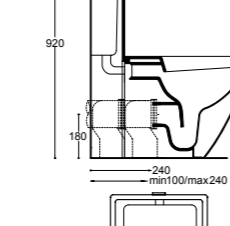

* H Entrata acqua
* H Inlet water
* H Entrada agua

52 COVER

52x36

KG 19 WC sospeso
Wall hung WC
Inodoro sospeso
40375 white
€ 320,00
40393 black
€ 480,00

ARTICOLI SUPPLEMENTARI ADDITIONAL ITEMS ARTICULOS ADICIONALES

KG 3 Coprivaso in resina termoindurente
Thermosetting resin seat cover
Asiento de resina termoindurente
40376 white
€ 94,00
40384 black
€ 141,00

KG 3 Coprivaso frizionato in resina termoindurente
Thermosetting resin soft close seat cover
Asiento amortiguado de resina termoindurente
40377 white
€ 180,00
40385 black
€ 340,00

KG 0,1 Staffa di fissaggio per vaso e bidet sospesi
Bracket for wall hung WC - bidet
Estribo a "L" para inodoro - bidé suspendidos
30019
€ 43,00

ANCLAJES RECOMENDADOS
Para una fijación rápida y facilitada