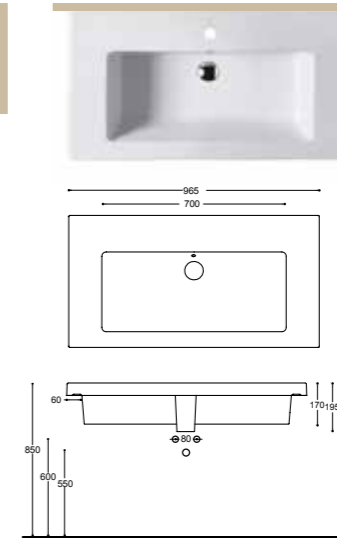

96 PLUS51
96x51

1/8 Lavabo Plus monoforo con troppopieno
Plus one tap hole basin with overflow
Lavabo Plus para monomando con rebosadero

41028 white € 300,00

ARTICOLI SUPPLEMENTARI
ADDITIONAL ITEMS
ARTÍCULOS ADICIONALES

1/8 Sifone
Siphon
Sifón
31056 € 129,00