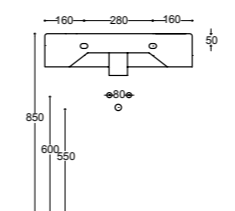

La profondità di soli 39 cm, li rende adatti anche agli spazi più piccoli, senza però dover rinunciare alla comodità.

The depth of only 39 cm, makes these washbasins also suitable for smaller spaces, without sacrificing comfort.

La profundidad de sólo 39 cm, hace estos lavabos idóneos para los espacios más pequeños, sin sacrificar la comodidad.

LAVABI SMART

Installazione:

Installation:

Instalación:

Sospeso

Wall hung

Suspendido

Appoggio

Sit on top

Apoyo

Su colonna

With pedestal

Con pedestal

Con piedini

With legs

Con patas

Sottopiano

Under-counter

Bajo encimera

Semincasso

Semi recessed

Semiencastré

Su mobile

Cabinet basin

Con mueble

60 LAVABI SMART

60x39

KG 14 Lavabo Smart monoforo con troppopieno
Smart one tap hole basin with overflow
Lavabo Smart para monomando con rebosadero

40132 white € 340,00

40206 black € 510,00

ARTICOLI SUPPLEMENTARI ADDITIONAL ITEMS ARTICULOS ADICIONALES

KG 0,1 Fissaggi per lavabo
Fixings for washbasin
Anclajes para lavabo

30020 € 4,50

KG 1 Sifone
Siphon
Sifón

31056 € 129,00

80 LAVABI SMART

80x39

KG 26 Lavabo Smart monoforo con troppopieno
Smart one tap hole basin with overflow
Lavabo Smart para monomando con rebosadero

40137 white € 400,00

40205 black € 600,00

ARTICOLI SUPPLEMENTARI ADDITIONAL ITEMS ARTICULOS ADICIONALES

KG 0,1 Fissaggi per lavabo
Fixings for washbasin
Anclajes para lavabo

30020 € 4,50

KG 1 Sifone
Siphon
Sifón

31056 € 129,00

100 LAVABI SMART

100x39

KG 24 Lavabo Smart monoforo con troppopieno
Smart one tap hole basin with overflow
Lavabo Smart para monomando con rebosadero

40138 white € 450,00

40207 black € 675,00

ARTICOLI SUPPLEMENTARI ADDITIONAL ITEMS ARTICULOS ADICIONALES

KG 0,1 Fissaggi per lavabo
Fixings for washbasin
Anclajes para lavabo

30020 € 4,50

KG 1 Sifone
Siphon
Sifón

31056 € 129,00