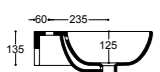

58 COVER

58x46

KG 19 Lavabo Cover monoforo con troppopieno
Cover one tap hole basin with overflow
Lavabo Cover para monomando con rebosadero
40359 white
€ 290,00

ARTICOLI SUPPLEMENTARI ADDITIONAL ITEMS ARTICULOS ADICIONALES

KG 01 Fissaggi per lavabo
Fixings for washbasin
Anclajes para lavabo
30020
€ 4,50

KG 1 Sifone
Siphon
Sifón
31056
€ 129,00

80 COVER

80x46

KG 19 Lavabo Cover SX monoforo con troppopieno
Cover winged Left hand one tap hole basin with overflow
Lavabo Cover Izqda para monomando con rebosadero
40820 white
€ 340,00
40822 black
€ 510,00

ARTICOLI SUPPLEMENTARI ADDITIONAL ITEMS ARTICULOS ADICIONALES

KG 01 Fissaggi per lavabo
Fixings for washbasin
Anclajes para lavabo
30020
€ 4,50

KG 1 Sifone
Siphon
Sifón
31056
€ 129,00