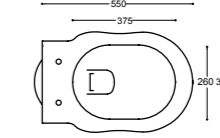

55 ROYAL
55x36

- **KG 21** WC scarico a pavimento
  WC floor trap
  Inodoro salida V
  27004 white € 265,00
  40778 black € 398,00

ARTICOLI SUPPLEMENTARI
ADDITIONAL ITEMS
ARTICULOS ADICIONALES

- **KG 4** Coprivaso in resina poliesterre - cerniere cromo
  Polyester resin seat cover - chrome hinges
  Asiento en resina poliéster - bisagras cromo
  27050 white € 76,00
  40868 black
  27052 legno / wood / madera € 130,00

- **KG 4** Coprivaso frizionato in resina poliesterre - cerniere cromo
  Polyester resin soft close seat cover - chrome hinges
  Asiento amortiguado en resina poliéster - bisagras cromo
  40409 white € 180,00
  40870 black
  40412 legno / wood / madera € 240,00

- **KG 0/3** Fissaggio per vaso e bidet
  Fixings for WC - bidet
  Anclajes para inodoro - bidé
  520.A € 4,50

* INSTALLAZIONE MONOBLOCCO
CLOSE-COUPLED WC INSTALLATION
INSTALACION INODORO PARA TANQUE BAJO

The water inlet hole in the flushing mechanism is positioned at the bottom of the right hand side of the cistern.

El agujero de entrada del agua en el mecanismo de descarga se coloca en la parte inferior del tanque a la derecha.