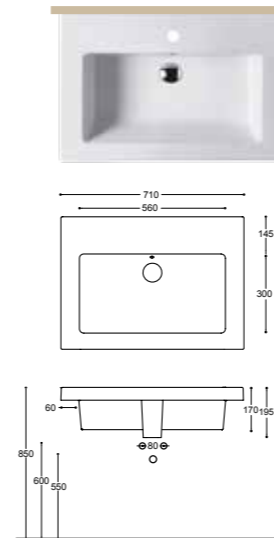

71 PLUS51
71x51

1/8 Lavabo Plus monoforo con troppopieno
Plus one tap hole basin with overflow
Lavabo Plus para monomando con rebosadero

41026 white € 240,00

ARTICOLI SUPPLEMENTARI
ADDITIONAL ITEMS
ARTÍCULOS ADICIONALES

1/8 Sifone
Siphon
Sifón
31056 € 129,00