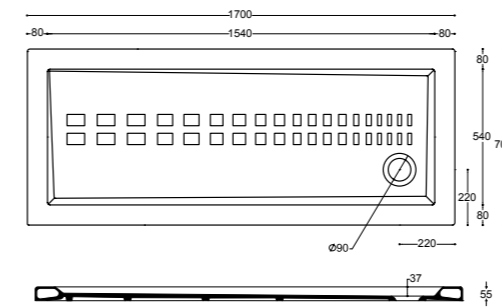

170 ITO
170x70

KG 46 Piatto doccia H 5,5 cm
Shower tray H 5,5 cm
Plato de ducha H 5,5 cm

40842 white **€1.020,00**