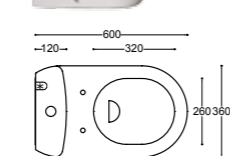

ARTICOLI SUPPLEMENTARI ADDITIONAL ITEMS ARTICULOS ADICIONALES

KG 3 Coprivaso in resina termoindurente
Thermosetting resin seat cover
Asiento de resina termoindurente
40376 white
€ 94,00
40384 black
€ 141,00

KG 3 Coprivaso frizionato in resina termoindurente
Thermosetting resin soft close seat cover
Asiento amortiguado de resina termoindurente
40377 white
€ 180,00
40385 black
€ 340,00

KG 0,1 Staffa di fissaggio in plastica vaso e bidet
Plastic bracket for WC - bidet
Estribo en plastico para inodoro - bidé
40290
€ 4,50

KG 0,5 Curva tecnica
Pipe fitting
Codo
030070
€ 22,00

KG 1 Meccanismo di scarico
Mechanism for close - coupled cistern
Mecanismo de descarga
30090
€ 38,00

* P. 8

66 COVER

66x40

KG 25 WC scarico pavimento - parete
WC floor - wall trap
Inodoro salida V/H
40374 white
€ 340,00
40386 black
€ 510,00

KG 22 Totem Soft con meccanismo di scarico Geberit
Totem Soft with Geberit mechanism
Totem Soft con mecanismo de descarga Geberit
40203 white
€ 350,00
40204 black
€ 525,00

ARTICOLI SUPPLEMENTARI ADDITIONAL ITEMS ARTICULOS ADICIONALES

KG 3 Coprivaso in resina termoindurente
Thermosetting resin seat cover
Asiento de resina termoindurente
40376 white
€ 94,00
40384 black
€ 141,00

KG 3 Coprivaso frizionato in resina termoindurente
Thermosetting resin soft close seat cover
Asiento amortiguado de resina termoindurente
40377 white
€ 180,00
40385 black
€ 340,00

KG 0,1 Staffa di fissaggio in plastica vaso e bidet
Plastic bracket for WC - bidet
Estribo en plastico para inodoro - bidé
40290
€ 4,50

KG 0,5 Curva tecnica
Pipe fitting
Codo
030070
€ 22,00