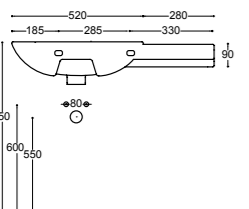

ARTICOLI SUPPLEMENTARI ADDITIONAL ITEMS ARTICULOS ADICIONALES

KG 01 Fissaggi per lavabo
Fixings for washbasin
Anclajes para lavabo
30020
€ 4,50

KG 1 Sifone
Siphon
Sifón
31056
€ 129,00