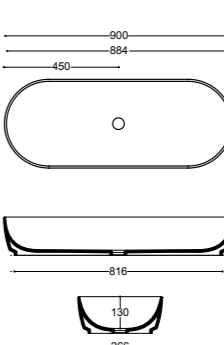

KG Lavabo Cover d'appoggio senza troppopieno
Cover sit on top basin without overflow
Lavabo Cover de apoyo sin rebosadero
40584 white € 560,00