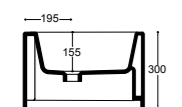

Consumo d'acqua
Water flush
Consumo de agua

Installazione:
Installation:
Instalación:

Sospeso
Wall hung
Suspendido

Appoggio
Sit on top
Apoyo

Su colonna
With pedestal
Con pedestal

Con piedini
With legs
Con patas

Sottopiano
Under-counter
Bajo encimera

Semincasso
Semi recessed
Semiencastrato

Su mobile
Cabinet basin
Con mueble