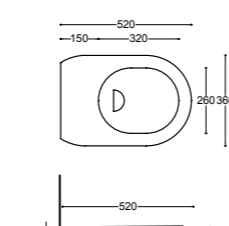

58 COVER

58x46

KG 19 Lavabo Cover monoforo con troppopieno
Cover one tap hole basin with overflow
Lavabo Cover para monomando con rebosadero
40359 white
€ 290,00

ARTICOLI SUPPLEMENTARI ADDITIONAL ITEMS ARTICULOS ADICIONALES

KG 01 Fissaggi per lavabo
Fixings for washbasin
Anclajes para lavabo
30020
€ 4,50

KG 1 Sifone
Siphon
Sifón
31056
€ 129,00

80 COVER

80x46

KG 19 Lavabo Cover SX monoforo con troppopieno
Cover winged Left hand one tap hole basin with overflow
Lavabo Cover Izqda para monomando con rebosadero
40820 white
€ 340,00
40822 black
€ 510,00

ARTICOLI SUPPLEMENTARI ADDITIONAL ITEMS ARTICULOS ADICIONALES

KG 01 Fissaggi per lavabo
Fixings for washbasin
Anclajes para lavabo
30020
€ 4,50

KG 1 Sifone
Siphon
Sifón
31056
€ 129,00

80 COVER

80x46

KG 19 Lavabo Cover DX monoforo con troppopieno
Cover winged Right hand one tap hole basin with overflow
Lavabo Cover Dcha para monomando con rebosadero
40813 white
€ 340,00
40815 black
€ 510,00

ARTICOLI SUPPLEMENTARI ADDITIONAL ITEMS ARTICULOS ADICIONALES

KG 01 Fissaggi per lavabo
Fixings for washbasin
Anclajes para lavabo
30020
€ 4,50

KG 1 Sifone
Siphon
Sifón
31056
€ 129,00

60 COVER

60x36

KG 31 WC Monoblocco scarico pavimento parete
Close - coupled WC floor - wall trap
Inodoro para tanque bajo salida V/H
40580 white
€ 400,00
40767 black
€ 600,00

KG 10 Cassetta monoblocco
Close - coupled cistern
Tanque bajo
40581 white
€ 164,00
40768 black
€ 246,00

ARTICOLI SUPPLEMENTARI ADDITIONAL ITEMS ARTICULOS ADICIONALES