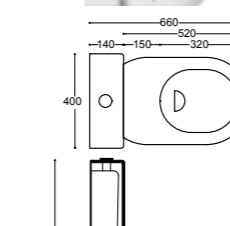

* H Entrata acqua
* H Inlet water
* H Entrada agua

52 COVER

52x36

KG 19 WC sospeso
Wall hung WC
Inodoro sospeso
40375 white
€ 320,00
40393 black
€ 480,00

ARTICOLI SUPPLEMENTARI ADDITIONAL ITEMS ARTICULOS ADICIONALES

KG 3 Coprivaso in resina termoindurente
Thermosetting resin seat cover
Asiento de resina termoindurente
40376 white
€ 94,00
40384 black
€ 141,00

KG 3 Coprivaso frizionato in resina termoindurente
Thermosetting resin soft close seat cover
Asiento amortiguado de resina termoindurente
40377 white
€ 180,00
40385 black
€ 340,00

KG 0,1 Staffa di fissaggio per vaso e bidet sospesi
Bracket for wall hung WC - bidet
Estribo a "L" para inodoro - bidé suspendidos
30019
€ 43,00

ANCLAJES RECOMENDADOS
Para una fijación rápida y facilitada