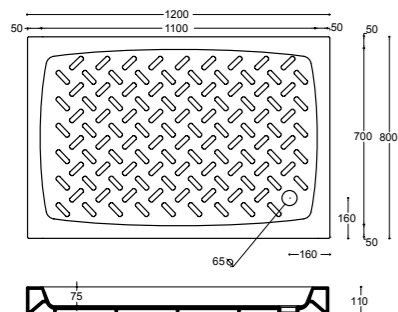

140 HERA

140x80

kg 54 Piatto doccia H 11 cm
Shower tray H 11 cm
Plato de ducha H 11 cm

40396 white

€460,00