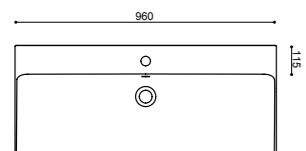

106 SET-UP

106x37

KG 18 Lavabo Set-Up monoforo con troppopieno
Set-Up one tap hole basin with overflow
Lavabo Set-Up para monomando con rebosadero

41710 white
€ 630,00

ARTICOLI SUPPLEMENTARI ADDITIONAL ITEMS ARTICULOS ADICIONALES

KG 0,1 Fissaggi per lavabo
Fixings for washbasin
Anclajes para lavabo

30020
€ 4,50

KG 1 Sifone
Siphon
Sifón

31056
€ 129,00