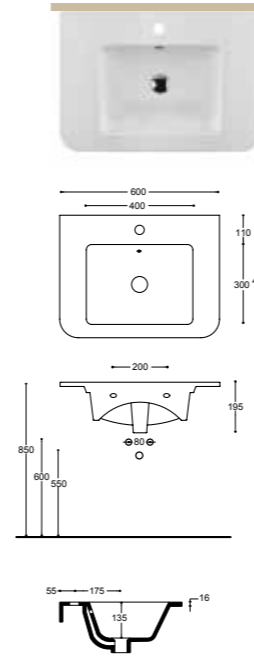

60 CELESTE
60x46

KG 14 Lavabo Celeste monoforo con troppopieno
Celeste one tap hole basin with overflow
Lavabo Celeste para monomando con rebosadero

41109 white € 400,00

ARTICOLI SUPPLEMENTARI
ADDITIONAL ITEMS
ARTICULOS ADICIONALES

KG 1 Sifone
Siphon
Sifón

31056 € 129,00