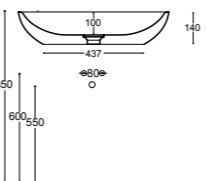

65 DIVA H 18

65x46

Lavabo Diva monoforo senza troppopieno
Diva one tap hole basin without overflow
Lavabo Diva para monomando sin rebosadero

41846 white

€ 420,00

ARTICOLI SUPPLEMENTARI
ADDITIONAL ITEMS
ARTICULOS ADICIONALES

Fissaggi per lavabo
Fixings for washbasin
Anclajes para lavabo

30020

€ 4,50

Sifone
Siphon
Sifón

31056

€ 129,00

Piletta di scarico click-clack con tappo in ceramica
Click-clack waste mechanism with ceramic cover
Válvula de desagüe klick-klack con tapa cerámica

41891 white

€ 90,00