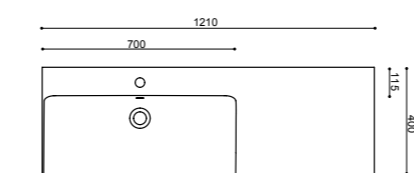

91 SET-UP

91x37

KG 16 Lavabo Set-Up monoforo con troppopieno
Set-Up one tap hole basin with overflow
Lavabo Set-Up para monomando con rebosadero

41708 white
€ 530,00

ARTICOLI SUPPLEMENTARI ADDITIONAL ITEMS ARTICULOS ADICIONALES

KG 0,1 Fissaggi per lavabo
Fixings for washbasin
Anclajes para lavabo

30020
€ 4,50

KG 1 Sifone
Siphon
Sifón

31056
€ 129,00

96 SET-UP

96x37

KG 17 Lavabo Set-Up monoforo con troppopieno
Set-Up one tap hole basin with overflow
Lavabo Set-Up para monomando con rebosadero

41709 white
€ 550,00

ARTICOLI SUPPLEMENTARI ADDITIONAL ITEMS ARTICULOS ADICIONALES

KG 0,1 Fissaggi per lavabo
Fixings for washbasin
Anclajes para lavabo

30020
€ 4,50

KG 1 Sifone
Siphon
Sifón

31056
€ 129,00

106 SET-UP

106x37

KG 18 Lavabo Set-Up monoforo con troppopieno
Set-Up one tap hole basin with overflow
Lavabo Set-Up para monomando con rebosadero

41710 white
€ 630,00

ARTICOLI SUPPLEMENTARI ADDITIONAL ITEMS ARTICULOS ADICIONALES

KG 0,1 Fissaggi per lavabo
Fixings for washbasin
Anclajes para lavabo

30020
€ 4,50

KG 1 Sifone
Siphon
Sifón

31056
€ 129,00

121 SET-UP

121x37 dx

KG 21 Lavabo Set-Up monoforo con troppopieno
Set-Up one tap hole basin with overflow
Lavabo Set-Up para monomando con rebosadero

41711 white
€ 830,00

ARTICOLI SUPPLEMENTARI ADDITIONAL ITEMS ARTICULOS ADICIONALES

KG 0,1 Fissaggi per lavabo
Fixings for washbasin
Anclajes para lavabo

30020
€ 4,50

KG 1 Sifone
Siphon
Sifón

31056
€ 129,00

121 SET-UP

121x37 sx

KG 21 Lavabo Set-Up monoforo con troppopieno
Set-Up one tap hole basin with overflow
Lavabo Set-Up para monomando con rebosadero

41712 white
€ 830,00

ARTICOLI SUPPLEMENTARI ADDITIONAL ITEMS ARTICULOS ADICIONALES

KG 0,1 Fissaggi per lavabo
Fixings for washbasin
Anclajes para lavabo

30020
€ 4,50

KG 1 Sifone
Siphon
Sifón

31056
€ 129,00