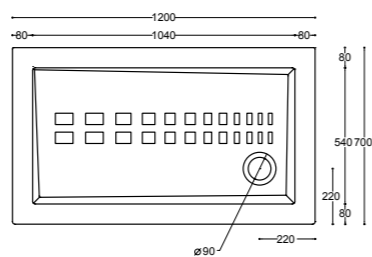

40827 white **€290,00**

120 ITO
120x70

KG 34 Piatto doccia H 5,5 cm
Shower tray H 5,5 cm
Plato de ducha H 5,5 cm

40398 white **€380,00**

160 ITO
160x70

KG 43 Piatto doccia H 5,5 cm
Shower tray H 5,5 cm
Plato de ducha H 5,5 cm