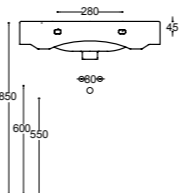

61 LAVABI STILO43

61x43

61 Lavabo Stilo monoforo con troppopieno
Stilo one tap hole basin with overflow
Lavabo Stilo para monomando con rebosadero

40356 white € 340,00

ARTICOLI SUPPLEMENTARI
ADDITIONAL ITEMS
ARTICULOS ADICIONALES

61 Fissaggi per lavabo
Fixings for washbasin
Anclajes para lavabo
30020 € 4,50

61 Sifone
Siphon
Sifón
31056 € 129,00