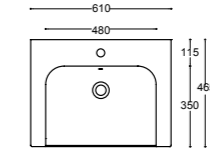

61 LAVABI STILO46

61x46

61 Lavabo Stilo monoforo con troppopieno
Stilo one tap hole basin with overflow
Lavabo Stilo para monomando con rebosadero

40482 white € 260,00

ARTICOLI SUPPLEMENTARI
ADDITIONAL ITEMS
ARTICULOS ADICIONALES

61 Fissaggi per lavabo
Fixings for washbasin
Anclajes para lavabo
30020 € 4,50

61 Sifone
Siphon
Sifón
31056 € 129,00