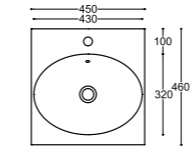

ARTICOLI SUPPLEMENTARI ADDITIONAL ITEMS ARTICULOS ADICIONALES

Fissaggi per lavabo
Fixings for washbasin
Anclajes para lavabo
30020 € 4,50

Sifone
Siphon
Sifón
31056 € 129,00