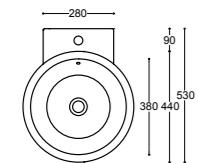

52 HERA

52x52

18 Lavabo Corner monoforo con troppopieno
Corner one tap hole basin with overflow
Lavabo Corner para monomando con rebosadero

31009 white
€ 235,00

ARTICOLI SUPPLEMENTARI ADDITIONAL ITEMS ARTICULOS ADICIONALES

04 Fissaggi per lavabo
Fixings for washbasin
Anclajes para lavabo

30020
€ 4,50

01 Sifone
Siphon
Sifón

31056
€ 129,00

44 HERA

44x53

15 Lavabo Center monoforo con troppopieno
Center one tap hole basin with overflow
Lavabo Center para monomando con rebosadero

31074 white
€ 220,00

ARTICOLI SUPPLEMENTARI ADDITIONAL ITEMS ARTICULOS ADICIONALES

04 Fissaggi per lavabo
Fixings for washbasin
Anclajes para lavabo

30020
€ 4,50

01 Sifone
Siphon
Sifón

31056
€ 129,00

50 HERA

50x39

18 WC sospeso
Wall hung WC
Inodoro suspendido

31051 white
€ 307,00

ARTICOLI SUPPLEMENTARI ADDITIONAL ITEMS ARTICULOS ADICIONALES

40 Coprivaso in resina termoindurente
Thermosetting resin seat cover
Asiento de resina termoindurente

31050 white
€ 94,00

40165 black
€ 180,00

03 Staffa di fissaggio per vaso e bidet sospesi
Bracket for wall hung WC - bidet
Estribo a "L" para inodoro - bidé suspendidos

30019
€ 43,00

FISSAGGI CONSIGLIATI Per un fissaggio rapido ed agevolato

RECOMMENDED FIXINGS
For a quick and easy fixing
ANCLAJES RECOMENDADOS
Para una fijación rápida y facilitada

03 Kit di fissaggio rapido per vaso e bidet sospesi
Quick fixing kit for wall hung WC - bidet
Kit de montaje rápido para inodoro - bidé suspendidos

40951
€ 38,00

53 HERA

53x39

21 WC scarico pavimento - parete
WC floor - wall trap
Inodoro salida V/H

31004 white
€ 478,00

ARTICOLI SUPPLEMENTARI ADDITIONAL ITEMS ARTICULOS ADICIONALES

40 Coprivaso in resina termoindurente
Thermosetting resin seat cover
Asiento de resina termoindurente

31050 white
€ 94,00

40165 black
€ 180,00