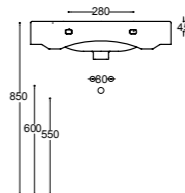

61 LAVABI STILO46

61x46

61 Lavabo Stilo monoforo con troppopieno
Stilo one tap hole basin with overflow
Lavabo Stilo para monomando con rebosadero

40482 white € 260,00

ARTICOLI SUPPLEMENTARI
ADDITIONAL ITEMS
ARTICULOS ADICIONALES

61 Fissaggi per lavabo
Fixings for washbasin
Anclajes para lavabo
30020 € 4,50

61 Sifone
Siphon
Sifón
31056 € 129,00