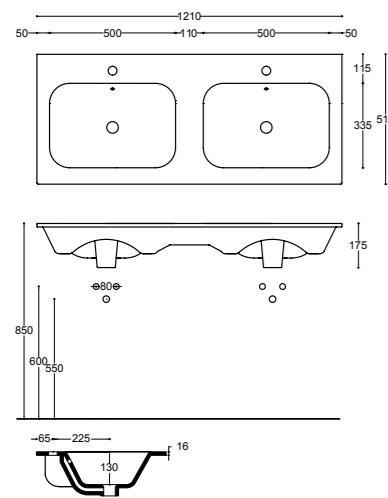

ARTICOLI SUPPLEMENTARI ADDITIONAL ITEMS ARTICULOS ADICIONALES

kg Sifone
Siphon
Sifón

31056
€ 129,00