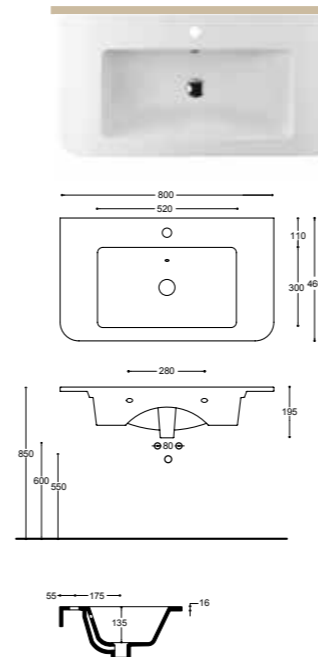

80 CELESTE
80x46

KG 18 Lavabo Celeste monoforo con troppopieno
Celeste one tap hole basin with overflow
Lavabo Celeste para monomando con rebosadero

41110 white € 460,00

ARTICOLI SUPPLEMENTARI
ADDITIONAL ITEMS
ARTICULOS ADICIONALES

KG 1 Sifone
Siphon
Sifón

31056 € 129,00